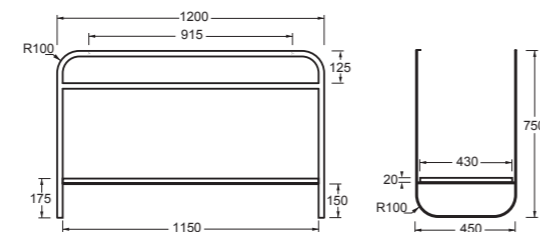

Cod. MSTLN101 + 47510101

Struttura LUNARIS 101X45 con piano.  
LUNARIS framework 101x45 with top.

Cod. MSTLN10101

Struttura LUNARIS 101X45 con cassetto.  
LUNARIS framework 101x45 with drawer.

Cod. MSTLN121 + 47512101