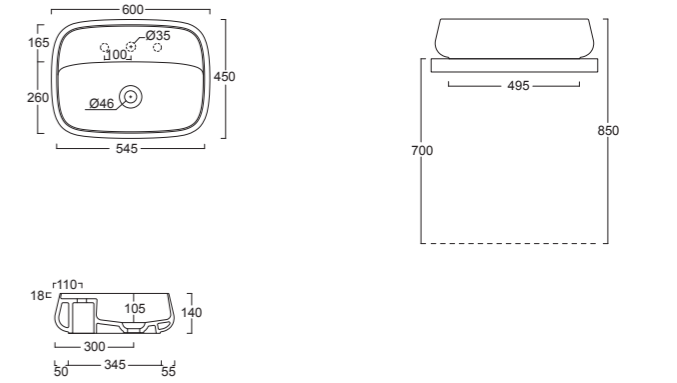

Lavabo Nur 60x45 Plan
Nur washbasin 60x45 Plan

Cod. 33200101