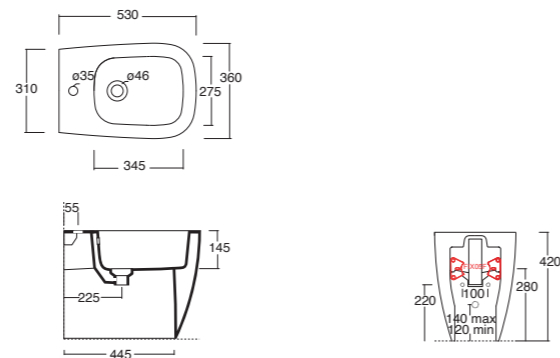

Cod. 45000101