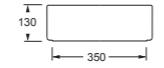

# TECHNICAL AREA

Cod. 48220101

Lavabo IDILLA ø42  
Idilla ø42 washbasin

Cod. 48240101

Lavabo IDILLA 40X40  
Idilla 40x40 washbasin

Cod. 48230101

Lavabo Idilla 60x35  
Idilla 60x35 washbasin

Cod. 48300101K  
Cod. 48320101K