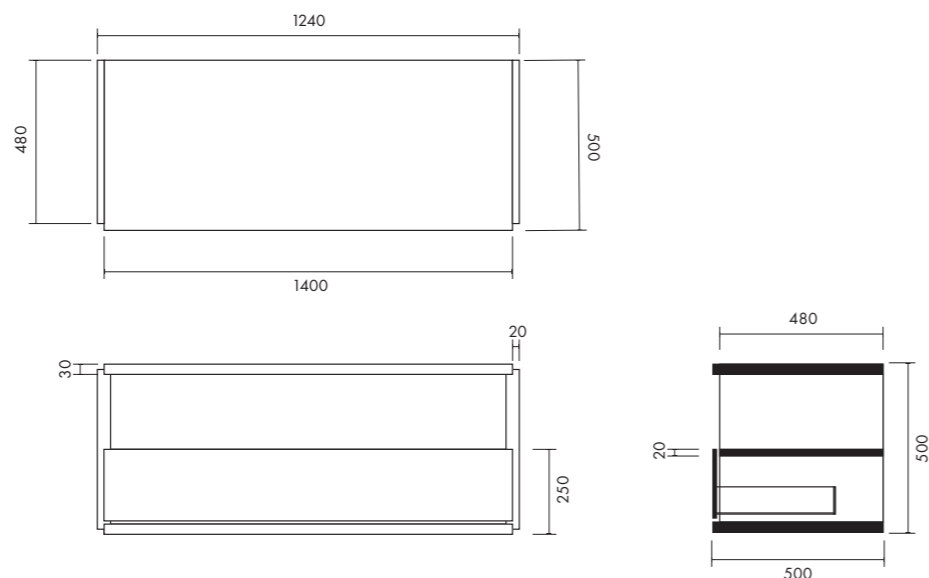

Cod. MMOLA120C

Mobile sospeso con impiacciatura in tranciato premium cassetto push&pull, top laccato nei colori Alice o in pietra e marmo.
Suspended unit with premium veneer finish, push & pull drawer, lacquered top available in Alice colors or in stone and marble.

Cod. MMSPLAO