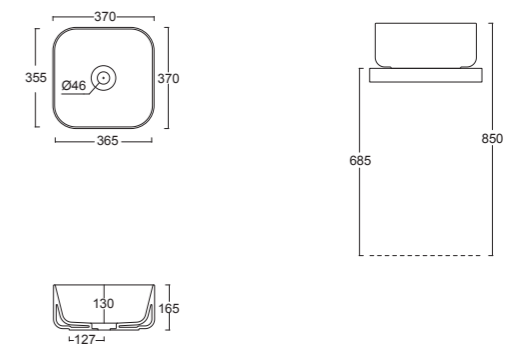

Lavabo Unica 37x37
Unica washbasin 37x37

Cod. 32190101