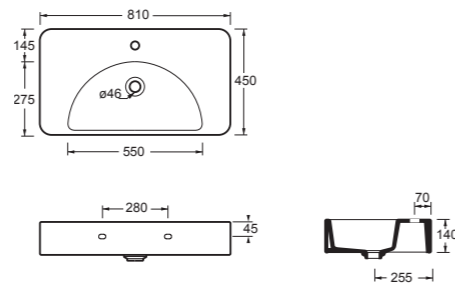

Lavabo LUNARIS 61X45. Installazione ad appoggio o sospesa.
Washbasin LUNARIS 61X45. Countertop and wallhung installation.

Cod. 47501401