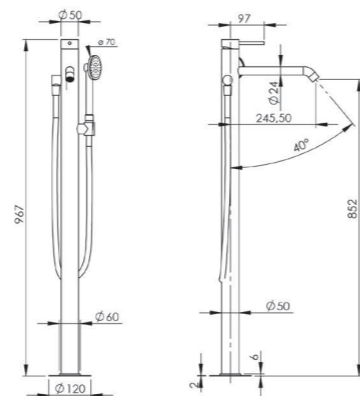

Miscelatore monocomando vasca freestanding, con doccia flex long life nero 150 cm, in acciaio inox spazzolato disponibile anche in PVD MATT nelle colorazioni oro, oro rosa e nero. Comprensivo di parte incasso, senza piletta di scarico. Freestanding single-lever bath mixer, with 150 cm black flex long life hand shower, in brushed stainless steel available also in gold, pink gold and black PVD MATT colors. Including built-in part. Without drain.

PVD MATT

ACCIAIO SPAZZOLATO
BRUSHED STEEL

ORO
GOLD

ORO ROSA
ROSE GOLD

NERO
BLACK