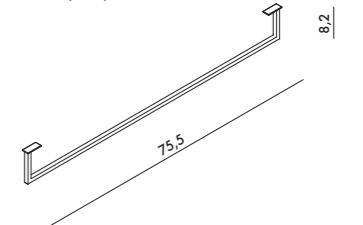

SPY 46x46  
Lavabo  
Washbasin  
Cod. 34310101

SPY 61x46  
Lavabo  
Washbasin  
Cod. 34320101

TOWEL 60  
Portasalvietta  
Towel holder  
Cod. PA60H

SPY 81x46 plan dx  
Lavabo  
Washbasin  
Cod. 34340101

TOWEL 80  
Portasalvietta  
Towel holder  
Cod. PA80H