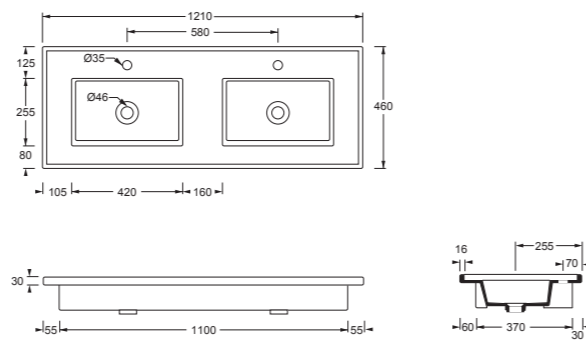

Lavabo PLATEA 121X46. Installazione ad incasso.
Washbasin PLATEA 121X46. Inset installation.