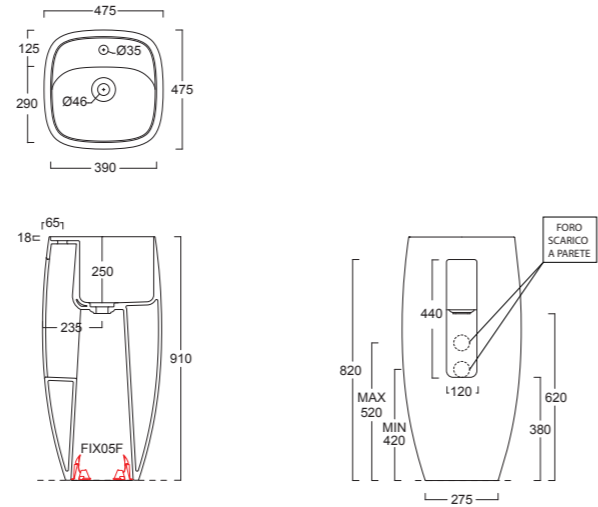

Cod. 33150101

Cod. 33140101