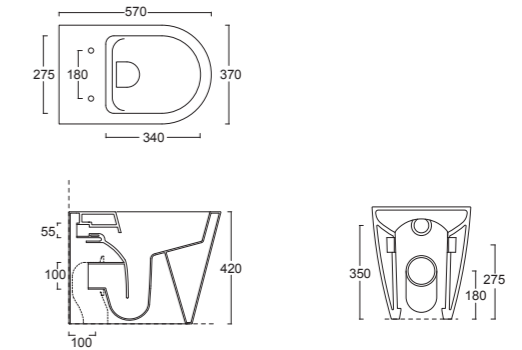

METALLI\*

Cod. 31210101

Vaso sospeso Hide Square  
Hide Square wall hung WC

Cod. 31220101

Bidet sospeso Hide Square  
Hide Square wall hung bidet

Cod. 31150101

Vaso Hide Round  
Hide WC Round

Cod. 31160101