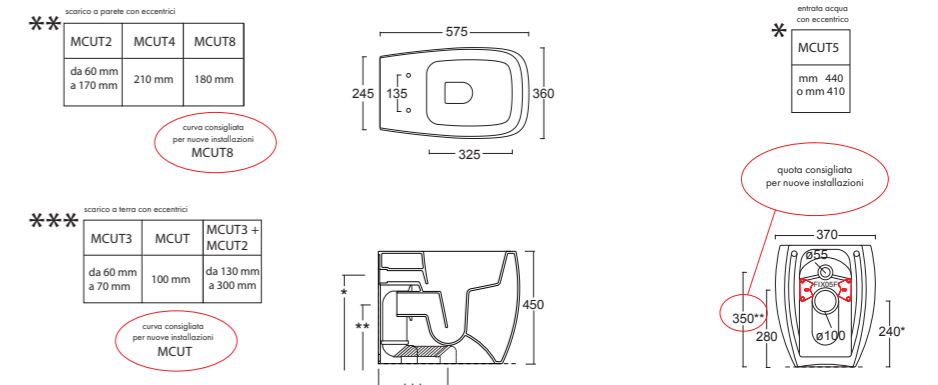

Cod. 33110101