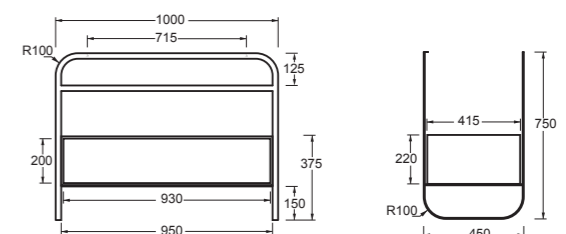

Struttura LUNARIS 101X45 con cassetto.
LUNARIS framework 101x45 with drawer.

Cod. MSTLN121 + 47512101