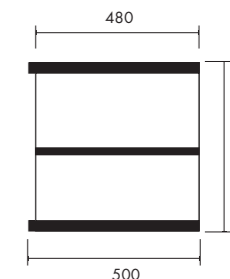

Cod. MMOLA120A

Mobile sospeso con impiallacciatura in tranciato premium top laccato nei colori Alice o in pietra e marmo. Suspended unit with premium veneer finish, lacquered top available in Alice colors or in stone and marble.