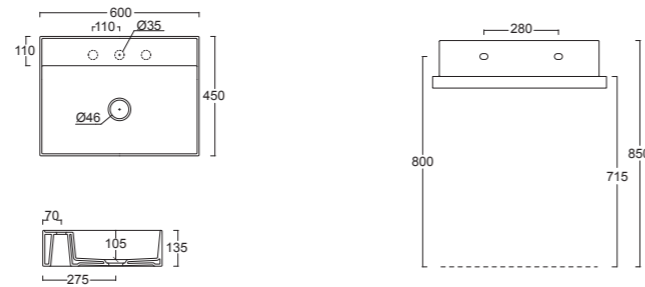

Cod. 31240101S