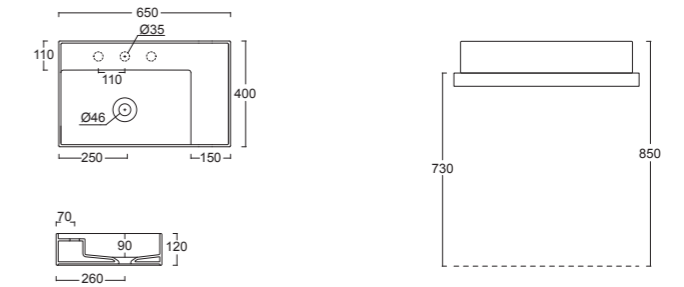

Cod. 31100101