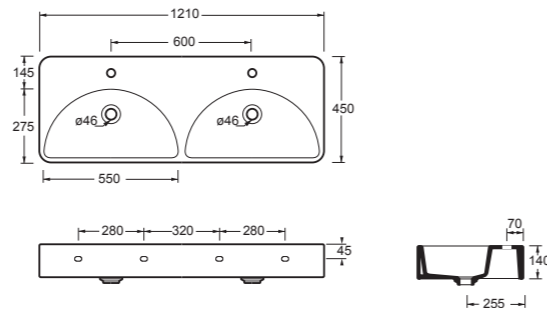

Cod. 47521401

Lavabo LUNARIS 61X45. Installazione ad appoggio o sospesa.  
Washbasin LUNARIS 61X45. Countertop and wallhung installation.

Cod. MSP70LU

Specchio LUNARIS ø70 cm.  
LUNARIS mirror ø70 cm.

Cod. PA61N  
Cod. PA81N  
Cod. PA101N