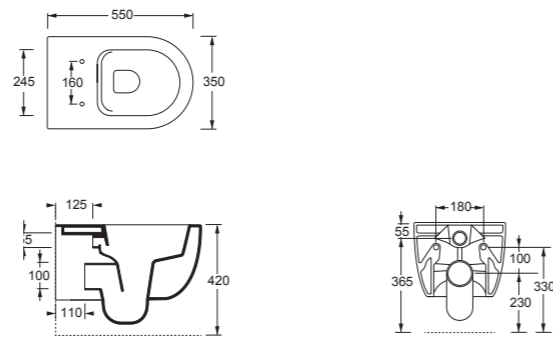

Cod. 32220101

Vaso Sospeso Unica 50  
Unica wall hung WC 50

Cod. 32230101

Bidet Sospeso Unica 50  
Unica wall hung bidet 50

Cod. 32240101

Vaso Sospeso Unica 55  
Unica wall hung WC 55

Cod. 32250101

Bidet Sospeso Unica 55  
Unica wall hung bidet 55