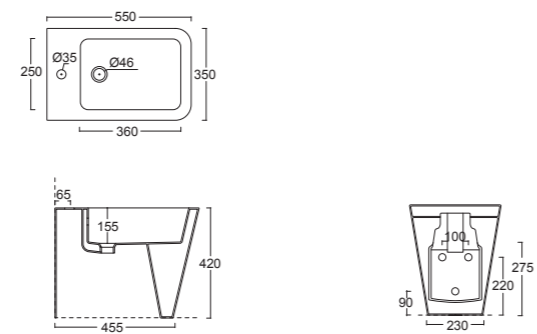

Cod. 31190101

Vaso Hide Square  
Hide WC Square

Cod. 31200101

Bidet Hide Square  
Hide bidet Square

CLASSIC

OPACO / MATT

LUCIDO / GLOSSY

MATERIA\*