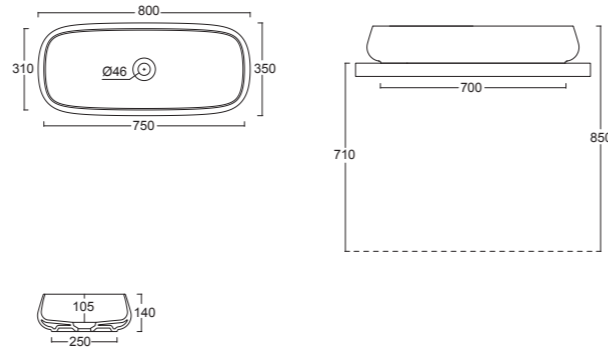

Lavabo Nur 80x35
Nur washbasin 80x35

Cod. 33180101