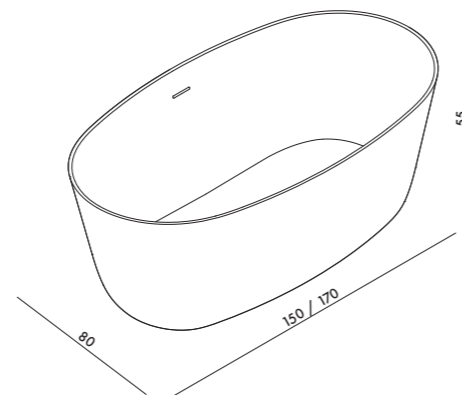

TALA
Vasca da bagno in mineral marmo 150x80
Mineral marble bathtub 150x80
Cod. VATA15080LU

Vasca da bagno in mineral marmo 170x80
Mineral marble bathtub 170x80
Cod. VATA17080LU