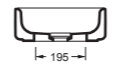

# TECHNICAL AREA

Cod. 48220101

Lavabo IDILLA ø42  
Idilla ø42 washbasin

Cod. 48240101

Lavabo IDILLA 40X40  
Idilla 40x40 washbasin

Cod. 48230101

Lavabo Idilla 60x35  
Idilla 60x35 washbasin

Cod. 48300101K  
Cod. 48320101K