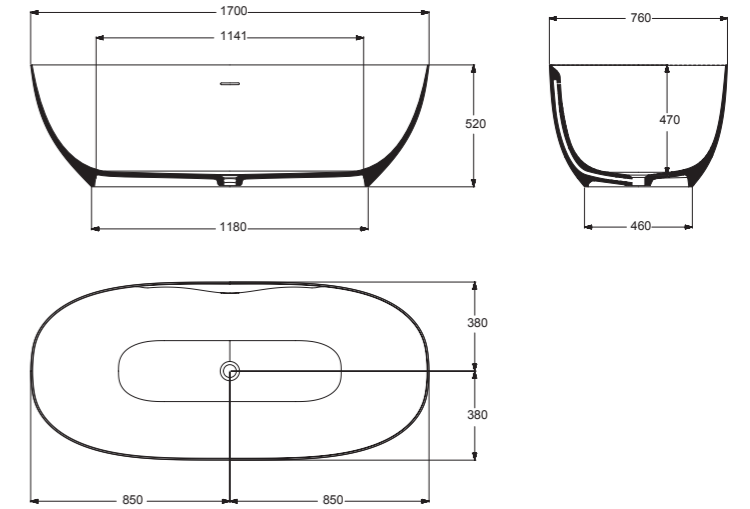

Cod. VASE17076OP

SELMA Vasca da bagno in solid surface cristalplant® 170x76
SELMA solid surface cristalplant® bathtub 170x76

Cod. VASE18080OP