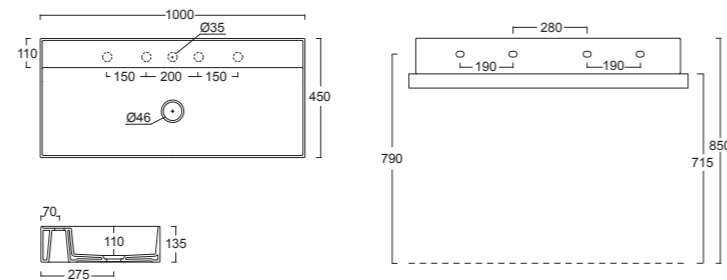

Cod. 31260101S