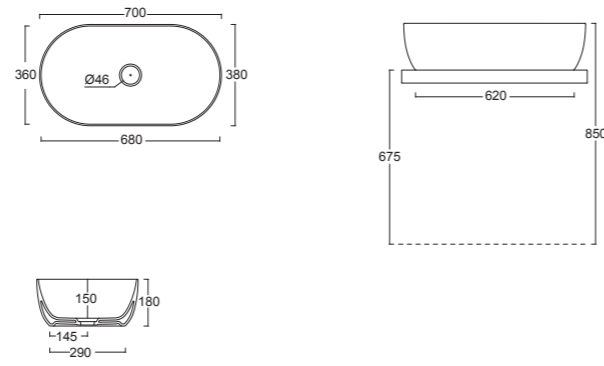

CLASSIC

OPACO / MATT

LUCIDO / GLOSSY

MATERIA\*

METALLI\*

\* DISPONIBILE SOLO PER LAVABI E PIANI IN CERAMICA. / Only available for the washbasins and the ceramic tops.

Cod. 32110101

Lavabo Unica 70x38  
Unica washbasin 70x38