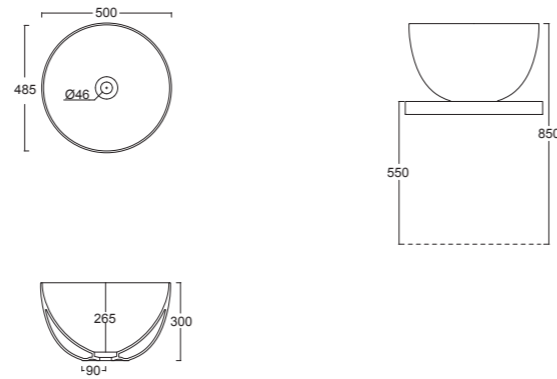

CLASSIC

OPACO / MATT

LUCIDO / GLOSSY

MATERIA\*

METALLI\*

\* DISPONIBILE SOLO PER LAVABI E PIANI IN CERAMICA. / Only available for the washbasins and the ceramic tops.

Cod. 32160101

Lavabo Unica Round ø50 h30  
Unica Round washbasin ø50 h30