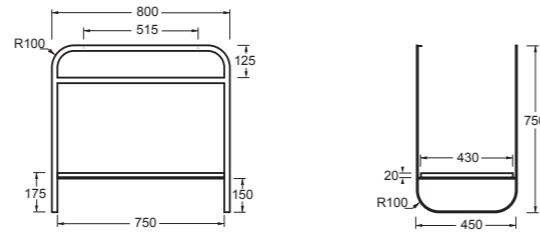

Struttura LUNARIS 81X45 con piano.
LUNARIS framework 81x45 with top.

Cod. MSTLN8101