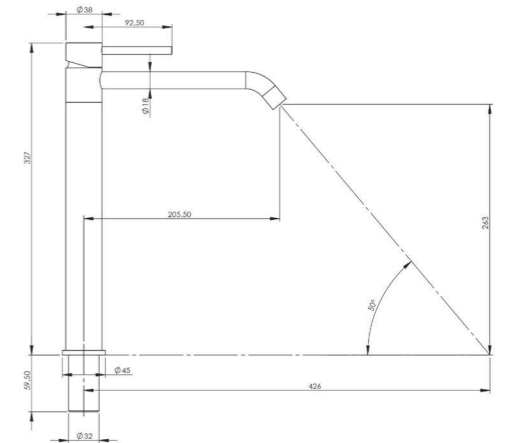

Cod. MATH133

Miscelatore monocomando lavabo Tall in acciaio inox spazzolato disponibile anche in PVD MATT nelle colorazioni oro, oro rosa e nero. Senza piletta di scarico. Tall single lever basin mixer in brushed stainless steel available also in gold, pink gold and black PVD MATT colors. Without drain.