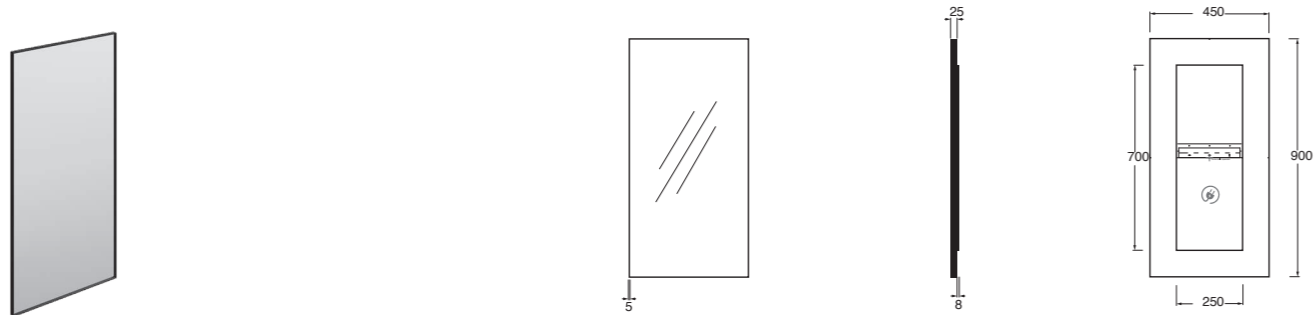

Cod. MSP45CO

Specchio ovale 90x45  
90x45 round mirror

Cod. MSP45CR

Specchio rettangolare 90x45  
R90x45 rectangular mirror

Cod. MSP70LU

Specchio LUNARIS ø70 cm.  
LUNARIS mirror ø70 cm.

Cod. MSP85ID01

Specchio contenitore Idilla  
Idilla storage mirror