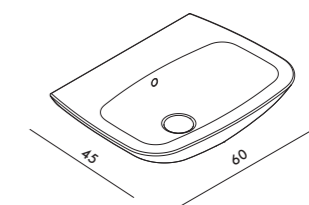

WUNDER 60x45
Lavabo
Washbasin
Cod. 45560101S