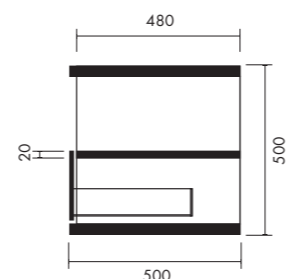

Cod. MMOLA80C

Mobile sospeso con impiallacciatura in tranciato premium cassetto push&pull, top laccato nei colori Alice o in pietra e marmo. Suspended unit with premium veneer finish, push & pull drawer, lacquered top available in Alice colors or in stone and marble.