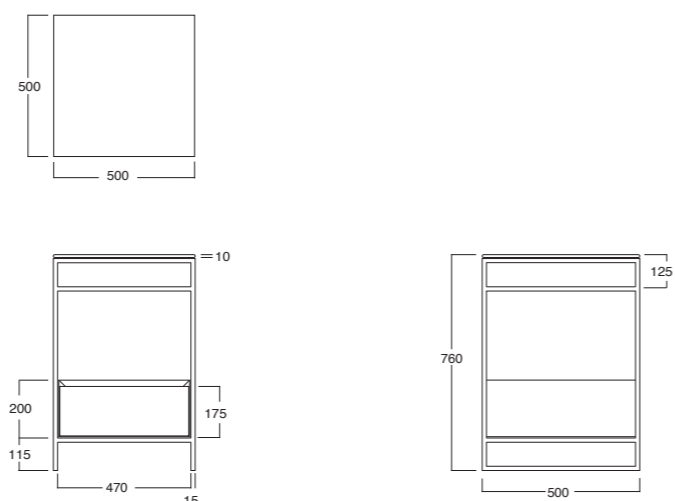

Struttura Uni 50
Uni framework 50

Cod. BILOBO01

Bilobo sgabello/tavolino
Bilobo stool/table

FINITURA LACCATA OPACA / MATT LACQUERED FINISH

BIANCO 09 NERO 08 CAFFÈ 43 VERDE ALPI 39 GRIGIO 19 SABBIA 44 ROSA 37 LAGUNA 45 ZENZERO 46 MALVA 47

LAMINATI / LAMINATED

ROVERE NEWPORT RN NOCE CANALETTO NC

CLASSIC

OPACO / MATT

BIANCO 01 BIANCO 09 NERO 08 CAFFÈ 43 VERDE ALPI 39 GRIGIO 19 SABBIA 44 ROSA 37 LAGUNA 45 ZENZERO 46 MALVA 47

LUCIDO / GLOSSY

METALLI

MIRTO 98 PINO 95 TABASCO 97 MIELE 96

PLATINO 12 ORO 14