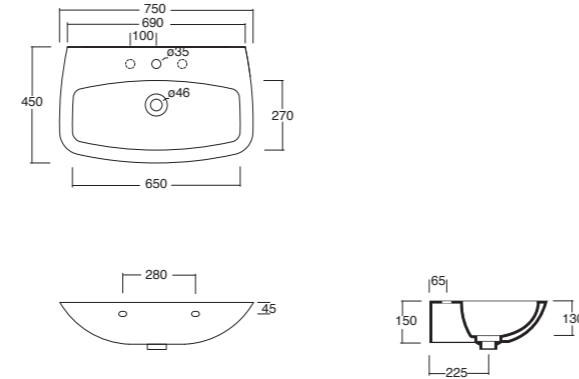

Cod. 45100101