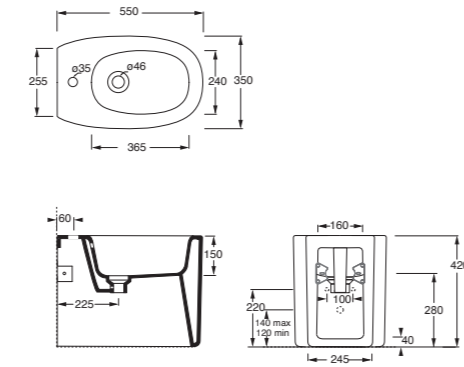

Bidet Idilla
Idilla bidet

Cod. 48120101