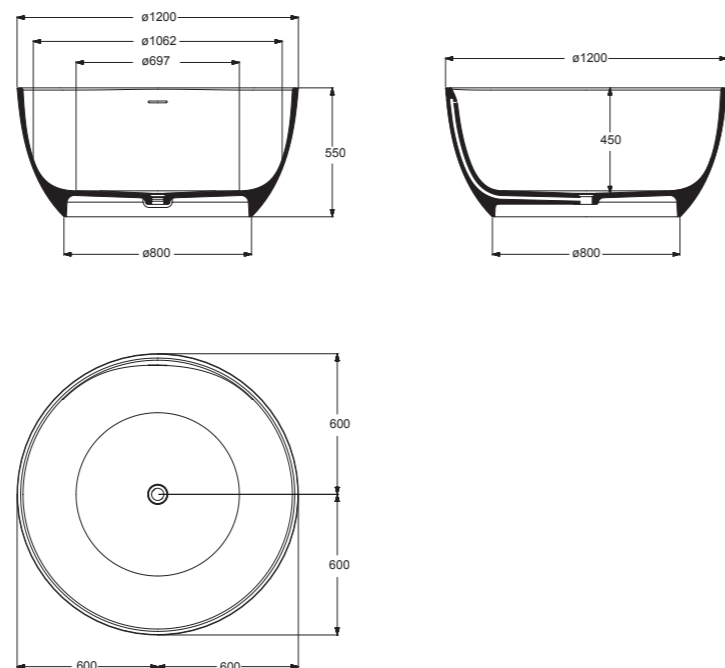

Cod. VAPIOP

PILEA Vasca da bagno in solid surface cristalplant® ø120
PILEA solid surface cristalplant® bathtub ø120

Cod. VALIOP