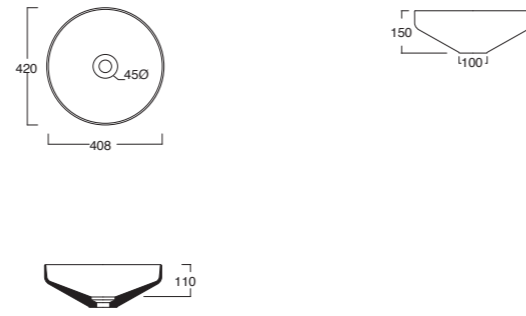

Cod. 35100101

Cod. 35200101