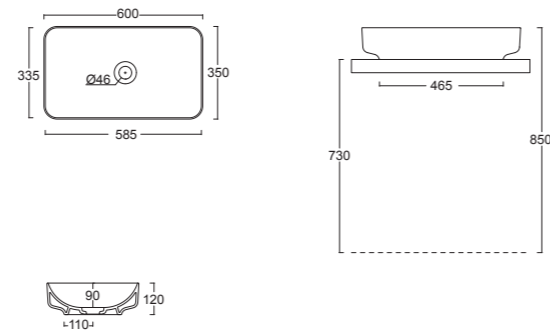

Cod. 22450101