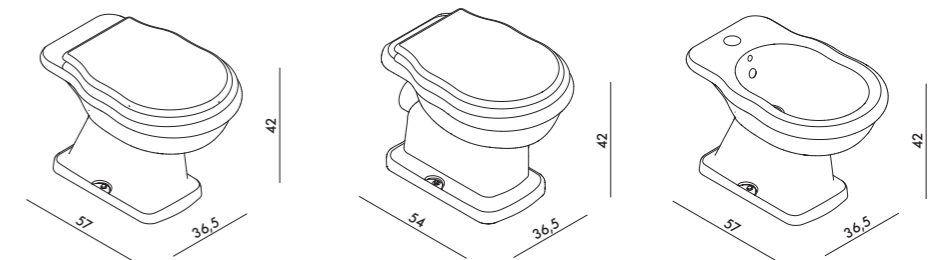

BOHEME BIDET  
Bidet sospeso  
Wall hung bidet  
Cod. 28240101S

BOHEME WC  
Vaso scarico a terra  
Floor drain wc  
Cod. 28400101

BOHEME WC  
Vaso scarico a parete  
Wall drain wc  
Cod. 28410101

BOHEME BIDET  
Bidet monoforo  
Single tap hole bider  
Cod. 28420101