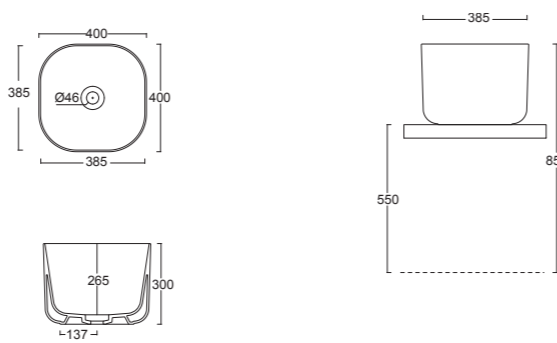

Lavabo Unica 40x40 h30
Unica washbasin 40x40 h30

Cod. 32180101