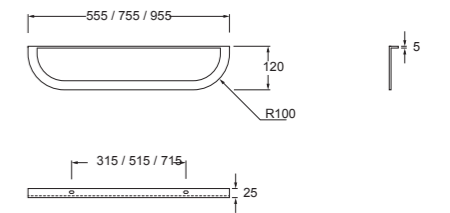

Cod. 47521401

Lavabo LUNARIS 61X45. Installazione ad appoggio o sospesa.  
Washbasin LUNARIS 61X45. Countertop and wallhung installation.

Cod. MSP70LU

Specchio LUNARIS ø70 cm.  
LUNARIS mirror ø70 cm.

Cod. PA61N  
Cod. PA81N  
Cod. PA101N