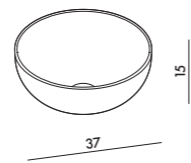

FORM 60x35 h15  
Lavabo  
Washbasin  
Cod. 22440101

FORM 60x37 h15  
Lavabo  
Washbasin  
Cod. 22450101

FORM ø37 h15  
Lavabo  
Washbasin  
Cod. 22430101

FORM 68x45 h15,5  
Lavabo  
Washbasin  
Cod. 22490101