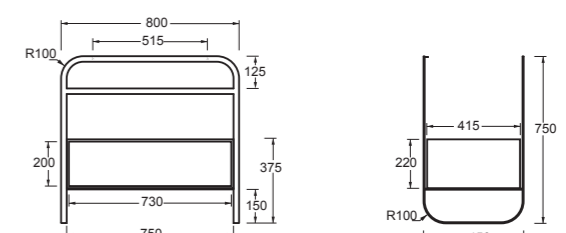

Cod. MSTLN6101

Struttura LUNARIS 61X45 con cassetto.  
LUNARIS framework 61x45 with drawer.

Cod. MSTLN81 + 4758101

Struttura LUNARIS 81X45 con piano.  
LUNARIS framework 81x45 with top.

Cod. MSTLN8101

Struttura LUNARIS 81X45 con cassetto.  
LUNARIS framework 81x45 with drawer.