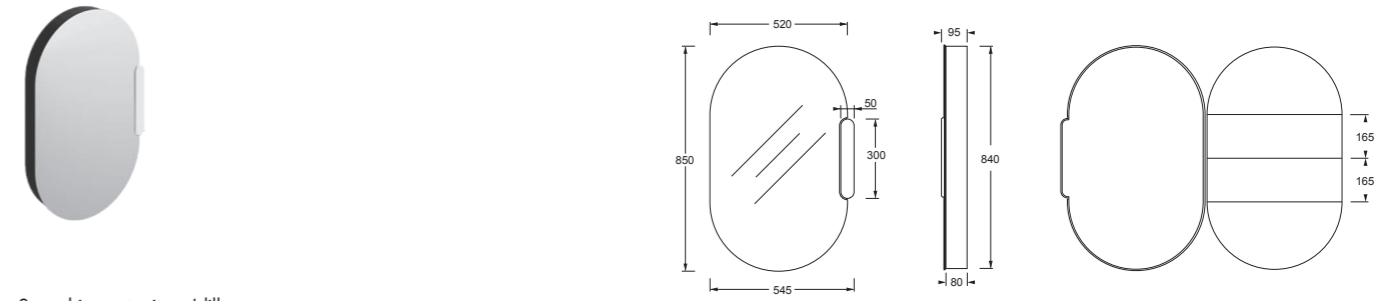

Cod. MSP45CO

Specchio ovale 90x45  
90x45 round mirror

Cod. MSP45CR

Specchio rettangolare 90x45  
R90x45 rectangular mirror

Cod. MSP70LU

Specchio LUNARIS ø70 cm.  
LUNARIS mirror ø70 cm.

Cod. MSP85ID01

Specchio contenitore Idilla  
Idilla storage mirror