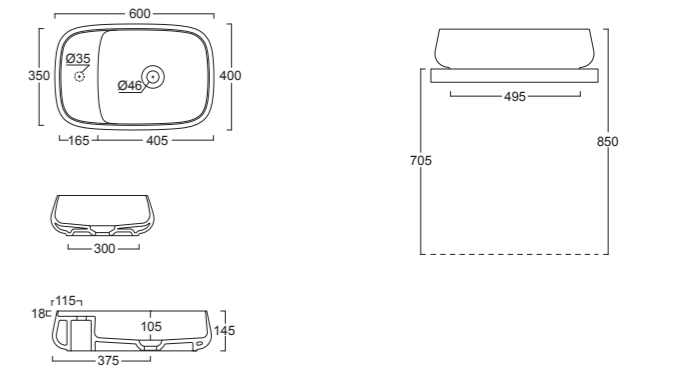

Lavabo Nur 60x40 Plan
Nur washbasin 60x40 Plan