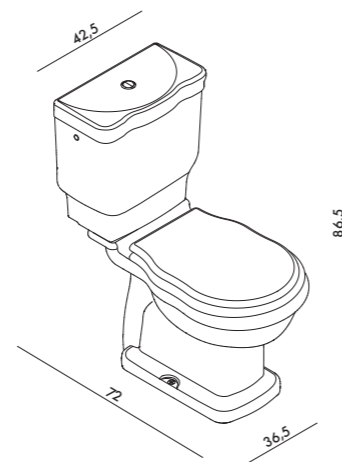

BOHEME MONOBLOCCO
Monoblocco scarico a terra
Floor drain monoblock wc
Cod. 28480101

BOHEME MONOBLOCCO
Monoblocco scarico a parete
Wall drain monoblock wc
Cod. 28490101

BOHEME CASSETTA
Cassetta monoblocco
Close coupled wc cistern
Cod. 28300101