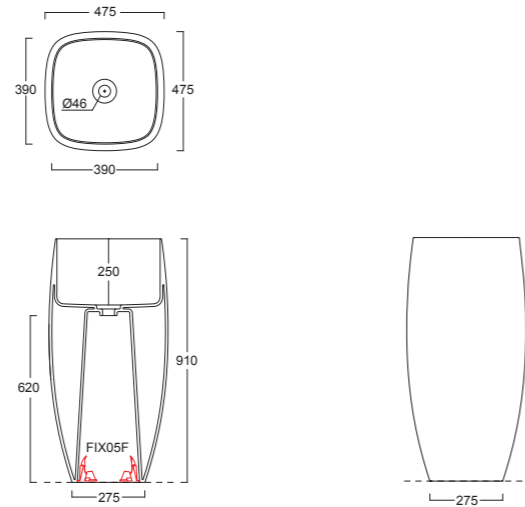

Cod. 33230101