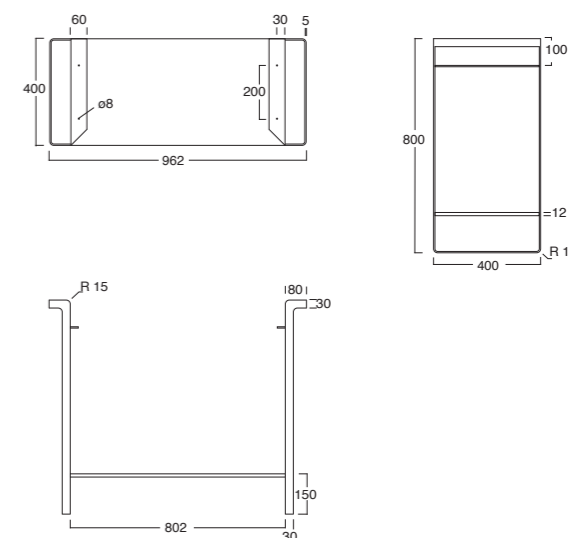

Cod. 35810101

Lavabo Kubo 80x50  
Kubo washbasin 80x50

Cod. MSTKN0100

Struttura Kubo 100  
Kubo framework 100

Cod. MSTKN0800

Struttura Kubo 80  
Kubo framework 80

CLASSIC

OPACO / MATT