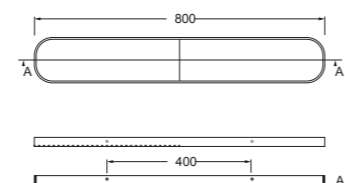

Porta salviette  
Towel Holder

Cod. MMENS040

Mensola 40 cm  
Shelf cm 40

Cod. MMENS060

Mensola 60 cm  
Shelf cm 60

Cod. MMENS080

Mensola 80 cm  
Shelf cm 80

ACCIAIO INOX