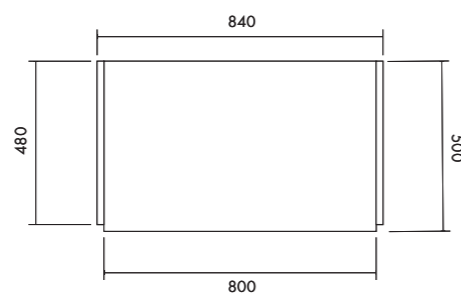

Cod. MMOLA80C

Mobile sospeso con impiallacciatura in tranciato premium cassetto push&pull, top laccato nei colori Alice o in pietra e marmo. Suspended unit with premium veneer finish, push & pull drawer, lacquered top available in Alice colors or in stone and marble.