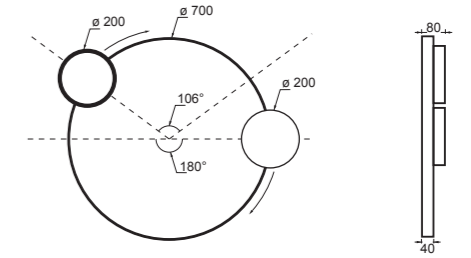

Cod. 47521401

Lavabo LUNARIS 61X45. Installazione ad appoggio o sospesa.  
Washbasin LUNARIS 61X45. Countertop and wallhung installation.

Cod. MSP70LU

Specchio LUNARIS ø70 cm.  
LUNARIS mirror ø70 cm.

Cod. PA61N  
Cod. PA81N  
Cod. PA101N