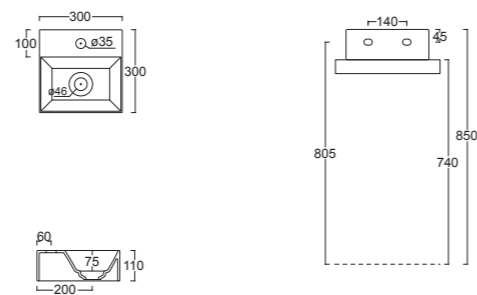

Lavabo Spy 30x30
Spy washbasin 30x30

Cod. 34120101