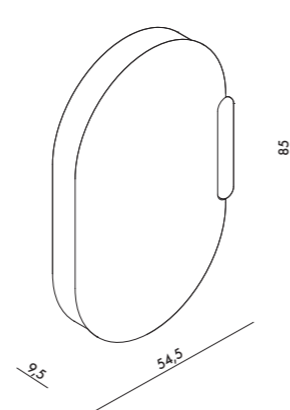

IDILLA BIDET  
Bidet  
Cod. 48110101

IDILLA WC  
 Vaso sospeso  
 Wall hung wc  
 Cod. 48120101

IDILLA BIDET  
 Bidet sospeso  
 Wall hung bidet  
 Cod. 48130101

IDILLA  
Specchio contenitore.  
Storage mirror.  
Cod. MSP85ID01