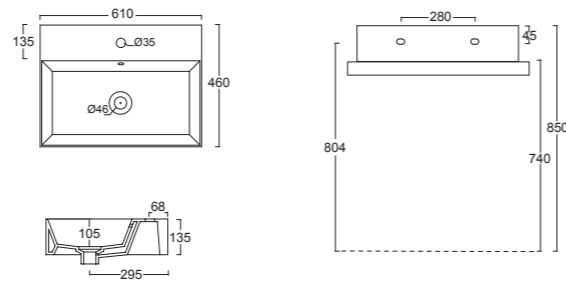

Cod. 34330101