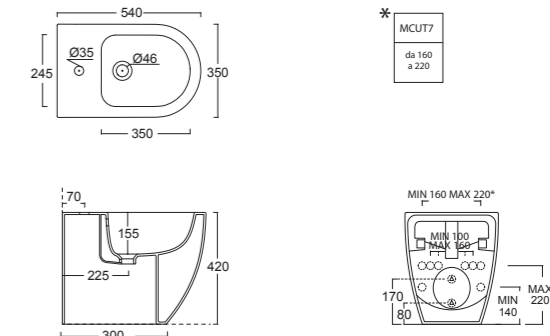

Cod. 22441101

Cod. 22490101

Cod. 22300101

Cod. 22310101

Cod. 22240101

Cod. 22250101

Cod. 22240101TR

Cod. 22271101

CLASSIC

OPACO / MATT

LUCIDO / GLOSSY

MATERIA*

METALLI*

* DISPONIBILE SOLO PER LAVABI E PIANI IN CERAMICA. / Only available for the washbasins and the ceramic tops.