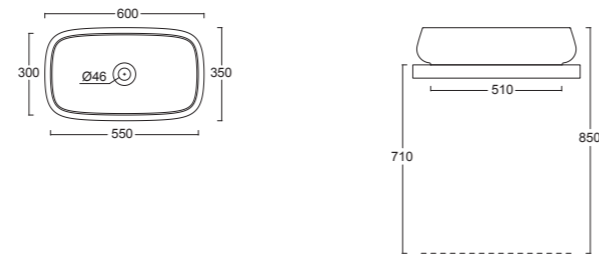

Cod. 33250101

Lavabo Nur 60x35
Nur washbasin 60x35

Cod. 33240101