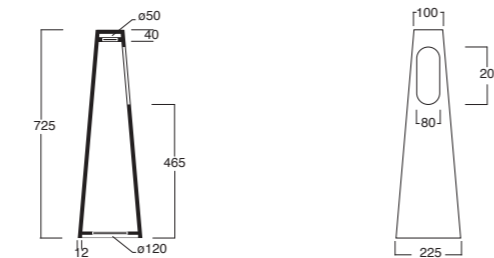

Cod. 35100101

Cod. 35200101

Cod. 35300101

Cod. 35000101

CLASSIC

OPACO / MATT

LUCIDO / GLOSSY

MATERIA*

METALLI*

* DISPONIBILE SOLO PER LAVABI E PIANI IN CERAMICA. / Only available for the washbasins and the ceramic tops.

Cod. 35001101