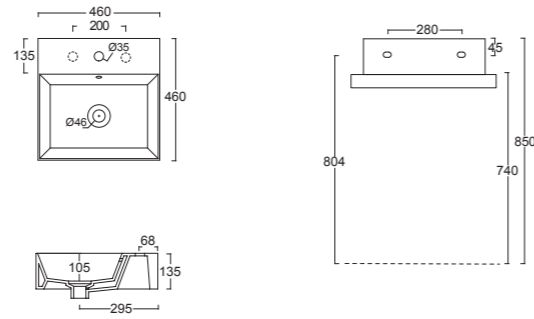

Cod. 34310101

Cod. 34320101