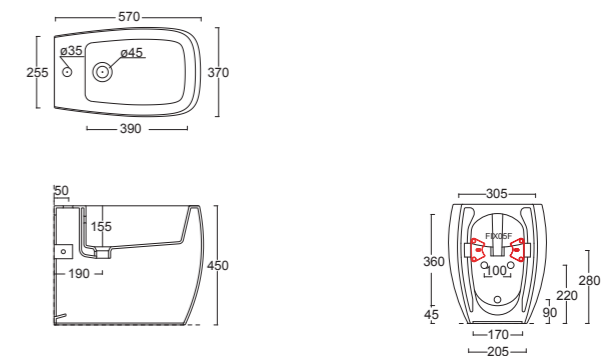

Cod. 33150101

Cod. 33140101

Cod. 33230101

Cod. 33120101

Cod. 33130101

Cod. 33100101

Cod. 33110101

CLASSIC

OPACO / MATT

LUCIDO / GLOSSY

MATERIA*

METALLI*

* DISPONIBILE SOLO PER LAVABI E PIANI IN CERAMICA. / Only available for the washbasins and the ceramic tops.