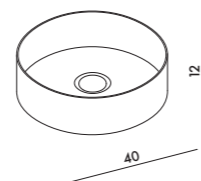

TOWEL 50  
Portasalviette  
Towel holder  
Cod. PA50H

HIDE 65x40  
Lavabo  
Wahsbasin  
Cod. 31110101

HIDE 85x37  
Lavabo  
Wahsbasin  
Cod. 31100101

HIDE ø40  
Lavabo Circle  
Circle wahsbasin  
Cod. 31140101