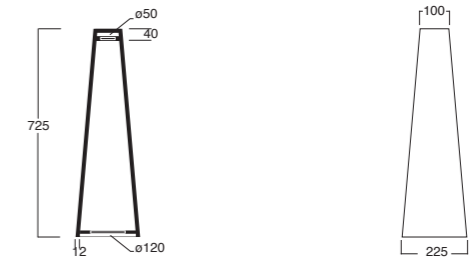

Cod. 35100101

Cod. 35200101

Cod. 35300101

Cod. 35000101

CLASSIC

OPACO / MATT

LUCIDO / GLOSSY

MATERIA*

METALLI*

* DISPONIBILE SOLO PER LAVABI E PIANI IN CERAMICA. / Only available for the washbasins and the ceramic tops.

Cod. 35001101