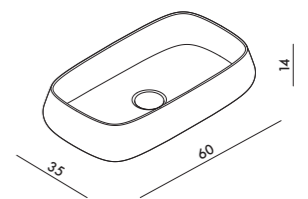

Nur  
Vaso Wc  
Cod. 33100101

Nur  
Bidet  
Cod. 33110101

Nur  
Vaso sospeso  
Wall hung wc  
Cod. 33120101

Nur  
Bidet sospeso  
Wall hung bidet  
Cod. 33130101

NUR 60x35  
Lavabo  
Washbasin  
Cod. 33250101