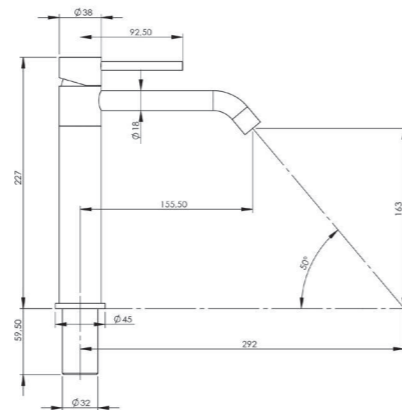

Cod. MATH113

Miscelatore monocomando lavabo Medium in acciaio inox spazzolato disponibile anche in PVD MATT nelle colorazioni oro, oro rosa e nero. Senza piletta di scarico. Medium single lever basin mixer in brushed stainless steel available also in gold, pink gold and black PVD MATT colors. Without drain.