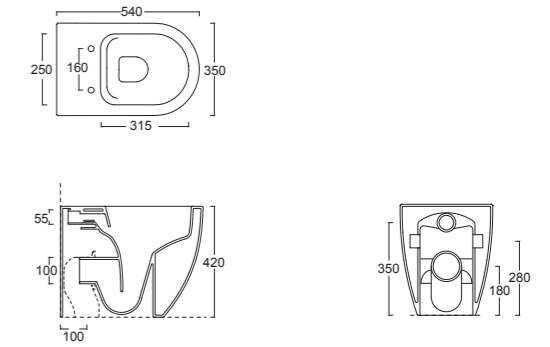

Cod. 22250101