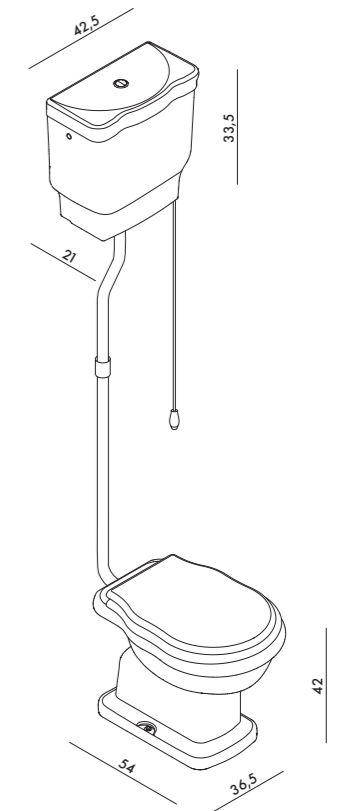

BOHEME CASSETTA
Cassetta alta
High level flushing cistern
Cod. 28320101