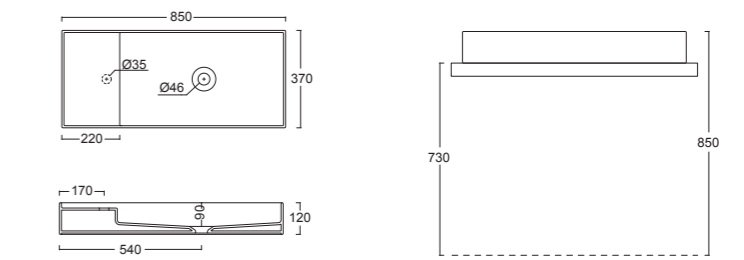

Cod. 31140101