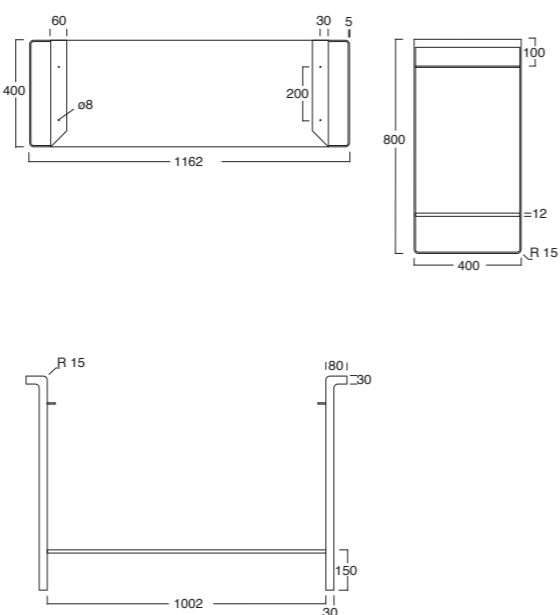

Cod. 35810101

Lavabo Kubo 80x50  
Kubo washbasin 80x50

Cod. MSTKN0100

Struttura Kubo 100  
Kubo framework 100

Cod. MSTKN0800

Struttura Kubo 80  
Kubo framework 80

CLASSIC

OPACO / MATT