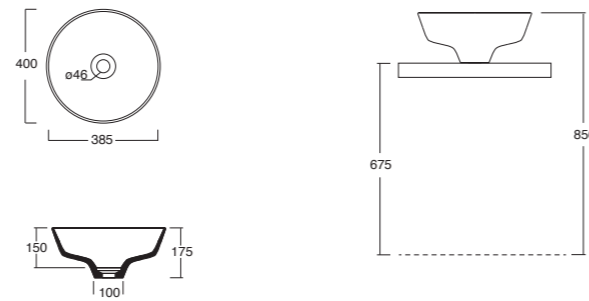

Cod. 35000101