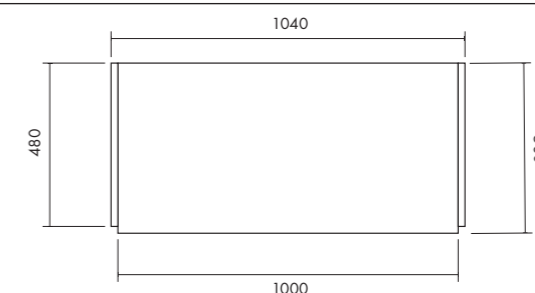

Cod. MMOLA100A

Mobile sospeso con impiallacciatura in tranciato premium top laccato nei colori Alice o in pietra e marmo. Suspended unit with premium veneer finish, lacquered top available in Alice colors or in stone and marble.