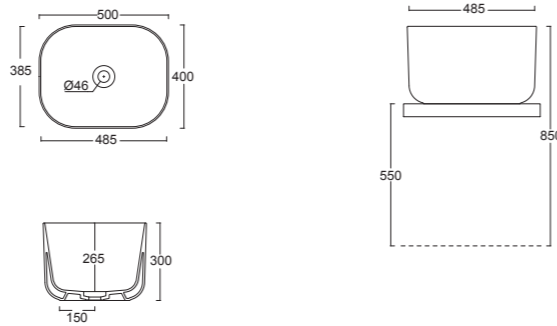

Lavabo Unica Rectangular 50x40 h30
Unica Rectangular washbasin 50x40 h30

Cod. 32197101