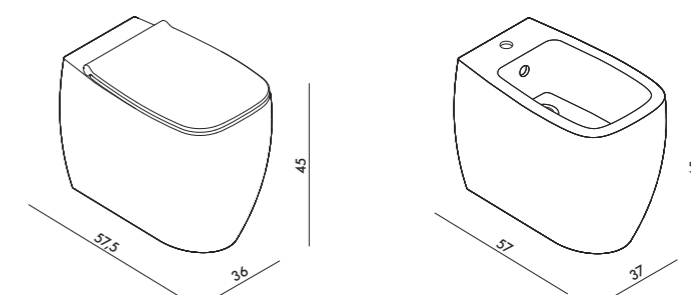

# LUNARIS

Design Manuel Di Giacobbe

Lunaris è una collezione di lavabi completati da una struttura in acciaio inox verniciato a polveri, che si declina nelle varianti con piano in ceramica o con cassetto laccato tono su tono con il lavabo. Il design dei lavabi si distingue per una vasca semicircolare inscritta in un morbido parallelepipedo dagli spigoli smussati. I generosi piani di appoggio arricchiscono l'estetica ricercata con la funzionalità quotidiana. La struttura si sviluppa sinuosamente con un gioco di curve e nodi facendo da contorno al lavabo con leggerezza e delicata armonia.