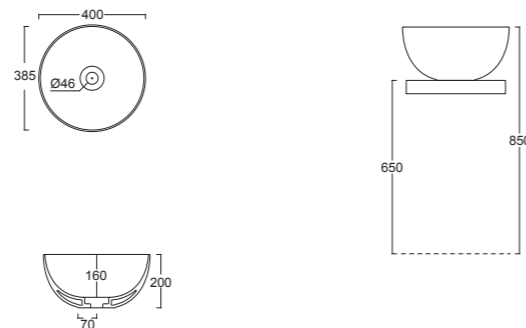

Cod. 32150101

Lavabo Unica Rectangular 50x40 h30  
Unica Rectangular washbasin 50x40 h30

Cod. 32197101

Lavabo Unica 40x40 h30  
Unica washbasin 40x40 h30

Cod. 32180101

Lavabo Unica Round ø40 h20  
Unica Round washbasin ø40 h20