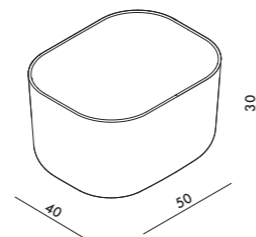

UNICA ø50 h30  
Lavabo Round  
Round washbasin  
Cod. 32160101

UNICA 40x40 h30  
Lavabo Square  
Square washbasin  
Cod. 32140101

UNICA 50x40 h30  
Lavabo Rectangular  
Rectangular washbasin  
Cod. 32150101