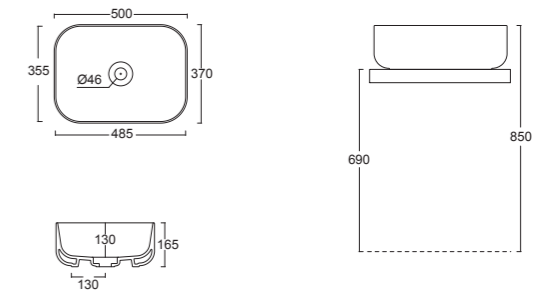

Lavabo Unica 50x37
Unica washbasin 50x37

Cod. 32130101