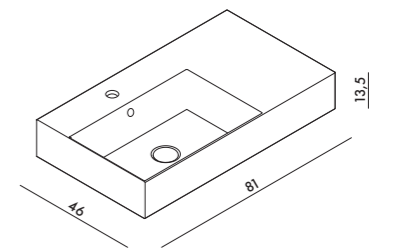

SPY 46x46  
Lavabo  
Washbasin  
Cod. 34310101

SPY 61x46  
Lavabo  
Washbasin  
Cod. 34320101

TOWEL 60  
Portasalvietta  
Towel holder  
Cod. PA60H

SPY 81x46 plan dx  
Lavabo  
Washbasin  
Cod. 34340101

TOWEL 80  
Portasalvietta  
Towel holder  
Cod. PA80H