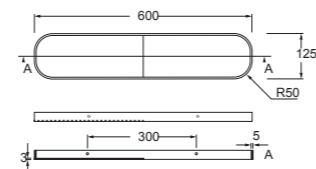

Cod. MMENS040

Porta salviette
Towel Holder

Cod. MMENS040

Mensola 40 cm
Shelf cm 40

Cod. MMENS060

Mensola 60 cm
Shelf cm 60

Cod. MMENS080

Mensola 80 cm
Shelf cm 80

ACCIAIO INOX

BIANCO OPACO
B

NERO OPACO
N