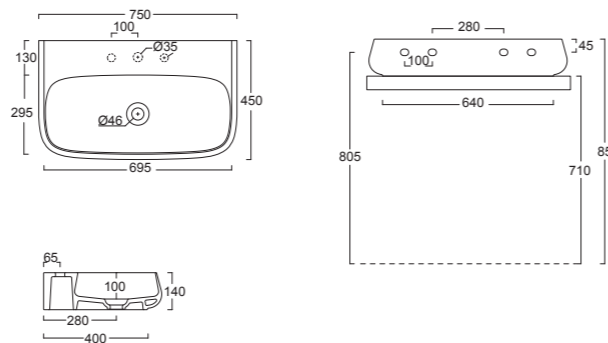

Lavabo Nur 75x45
Nur washbasin 75x45

Cod. 33160101