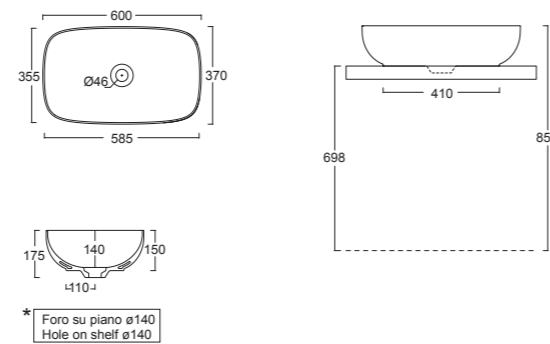

Cod. 22420101

Lavabo Form ø45  
Form washbasin ø45

Cod. 22410101

Lavabo Form 60x35  
Form washbasin 60x35

Cod. 22450101

Lavabo Form Rettangolare 60x37 h15  
Form washbasin Rettangolare 60x37 h15

Cod. 22400101