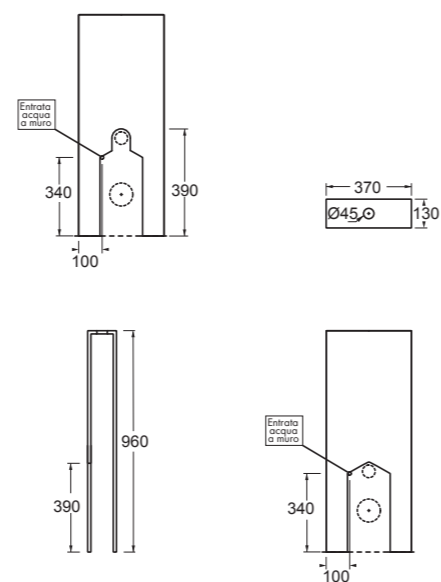

Cod. 31180101

Bidet sospeso Hide Round  
Hide Round wall hung bidet

Cod. 26900101

Cisterna Hide  
Hide cistern

CLASSIC

OPACO / MATT

LUCIDO / GLOSSY

MATERIA\*