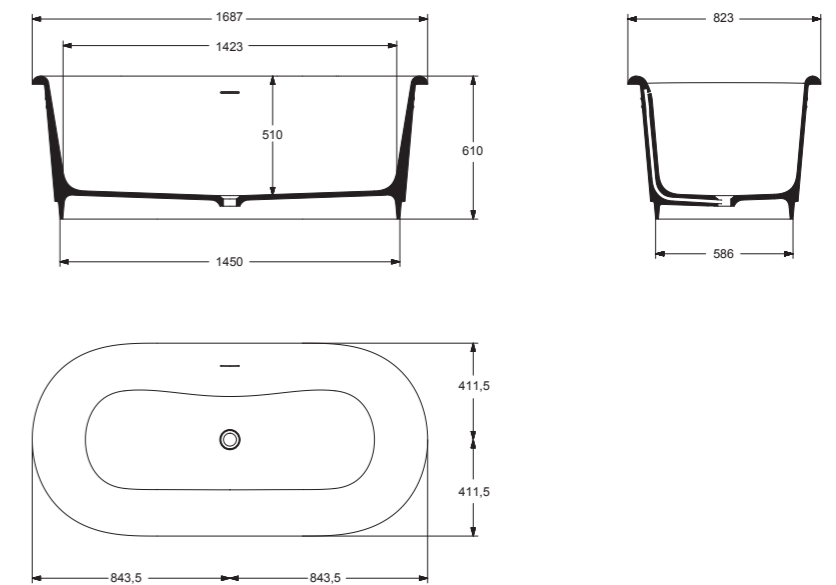

OPACO / MATT

Cod. VEDEOP

DELVA Vasca da bagno in solid surface cristalplant® 140x74,5  
DELVA solid surface cristalplant® bathtub 140,74,5

Cod. VAMIOP

MIRENA Vasca da bagno in solid surface cristalplant® 169x82  
MIRENA solid surface cristalplant® bathtub 169x82