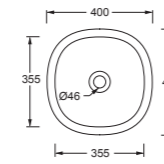

# TECHNICAL AREA

Cod. 48220101

Lavabo IDILLA ø42  
Idilla ø42 washbasin

Cod. 48240101

Lavabo IDILLA 40X40  
Idilla 40x40 washbasin

Cod. 48230101

Lavabo Idilla 60x35  
Idilla 60x35 washbasin

Cod. 48300101K  
Cod. 48320101K