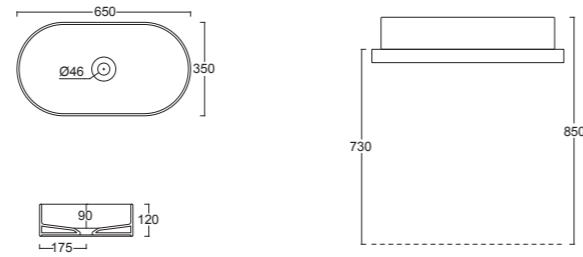

Cod. 31120101

Cod. 31130101