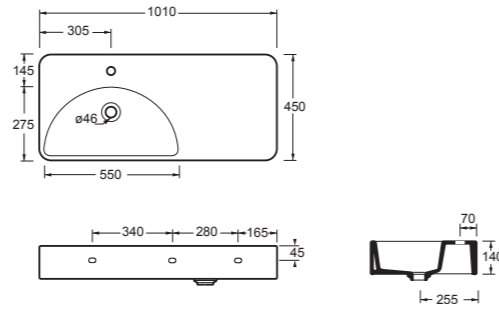

Lavabo LUNARIS 61X45. Installazione ad appoggio o sospesa.
Washbasin LUNARIS 61X45. Countertop and wallhung installation.

Cod. 47521401