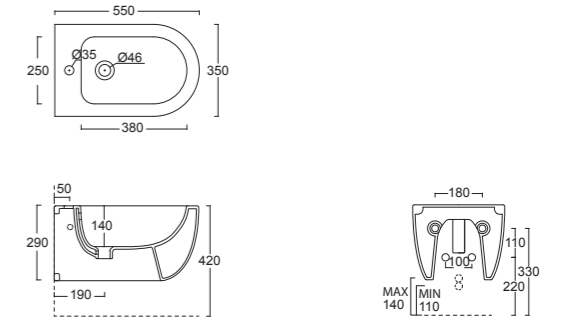

Cod. 32220101

Vaso Sospeso Unica 50  
Unica wall hung WC 50

Cod. 32230101

Bidet Sospeso Unica 50  
Unica wall hung bidet 50

Cod. 32240101

Vaso Sospeso Unica 55  
Unica wall hung WC 55

Cod. 32250101

Bidet Sospeso Unica 55  
Unica wall hung bidet 55