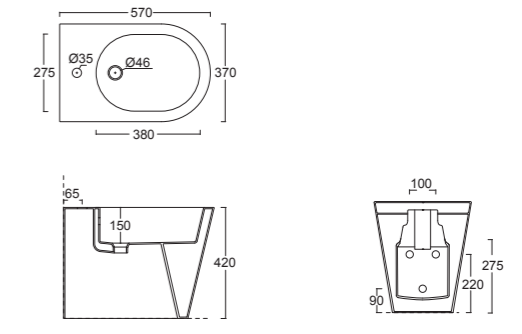

* DISPONIBILE SOLO PER LAVABI E PIANI IN CERAMICA. / Only available for the washbasins and the ceramic tops.