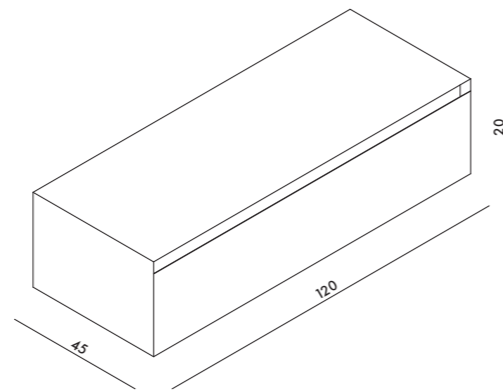

UNI 140x45 h23
Mobile con top. Installazione sospesa.
Furniture with top. Wall-hung installation.
Cod. MSTB140CH23