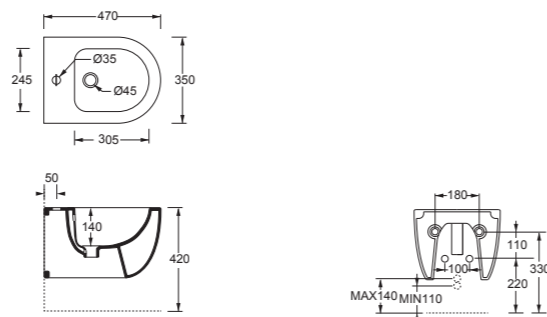

LUCIDO / GLOSSY

MATERIA\*

METALLI\*

\* DISPONIBILE SOLO PER LAVABI E PIANI IN CERAMICA. / Only available for the washbasins and the ceramic tops.

Cod. 32247201

Bidet Sospeso Unica 47  
Unica wall hung bidet 47