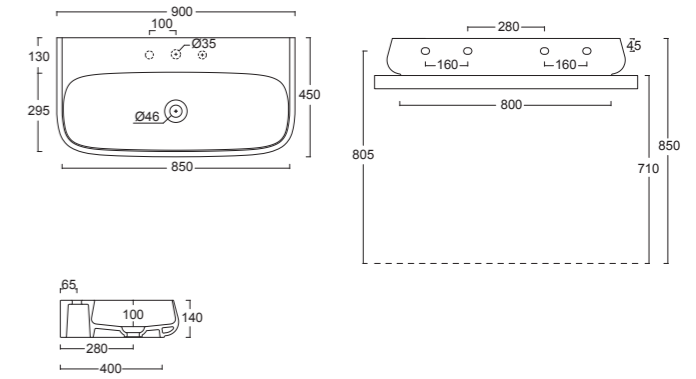

Lavabo Nur 90x45
Nur washbasin 90x45

Cod. 33210101