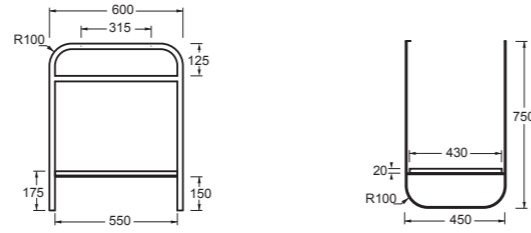

Cod. MSTLN61 + 4756101

Struttura LUNARIS 61X45 con piano.
LUNARIS framework 61x45 with top.

Cod. MSTLN6101