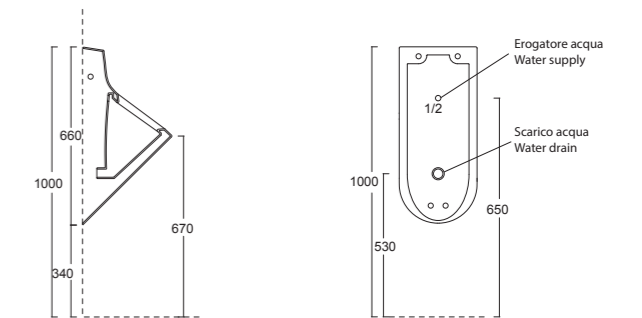

CLASSIC

OPACO / MATT

LUCIDO / GLOSSY

MATERIA\*

METALLI\*

\* DISPONIBILE SOLO PER LAVABI E PIANI IN CERAMICA. / Only available for the washbasins and the ceramic tops.

Cod. 32160101

Lavabo Unica Round ø50 h30  
Unica Round washbasin ø50 h30