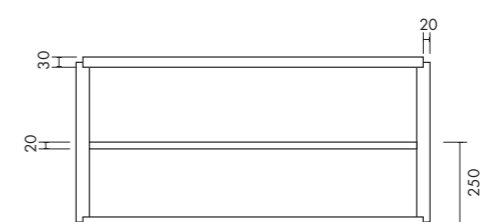

Cod. MMOLA100A

Mobile sospeso con impiallacciatura in tranciato premium top laccato nei colori Alice o in pietra e marmo. Suspended unit with premium veneer finish, lacquered top available in Alice colors or in stone and marble.