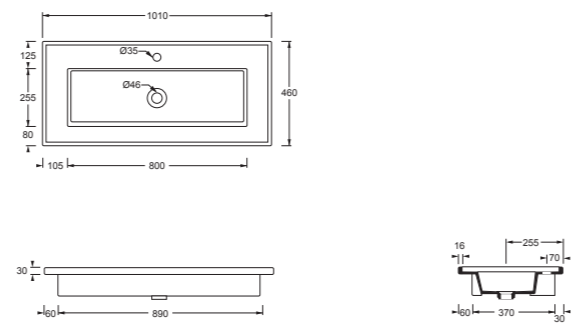

Lavabo PLATEA 101X46. Installazione ad incasso.
Washbasin PLATEA 101X46. Inset installation.

Cod. 46130101