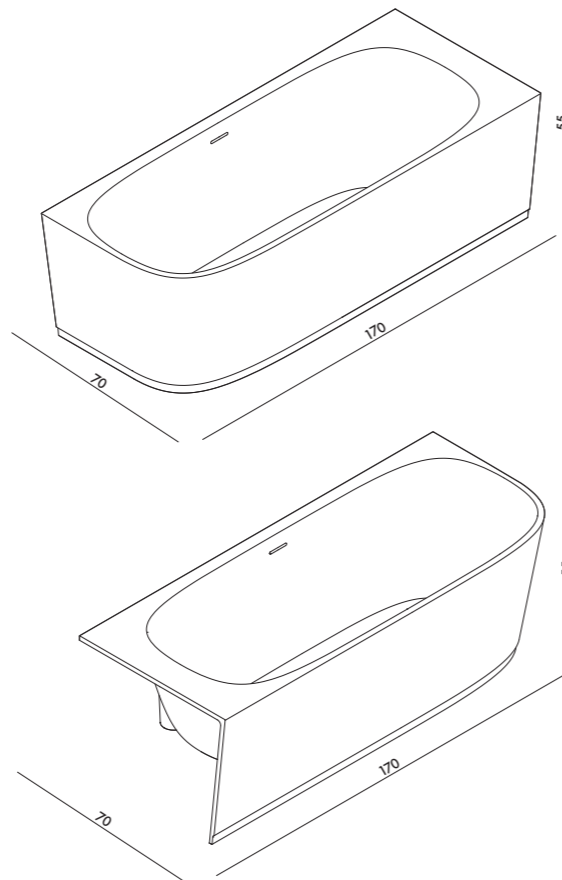

VEGA corner dx
Vasca da bagno in solid surface cristalplant® 170x70
Solid surface cristalplant® bathtub 170x70
Cod. VAVEDXOP

VEGA corner sx
Vasca da bagno in solid surface cristalplant® 170x70
Solid surface cristalplant® bathtub 170x70
Cod. VAVESXOP