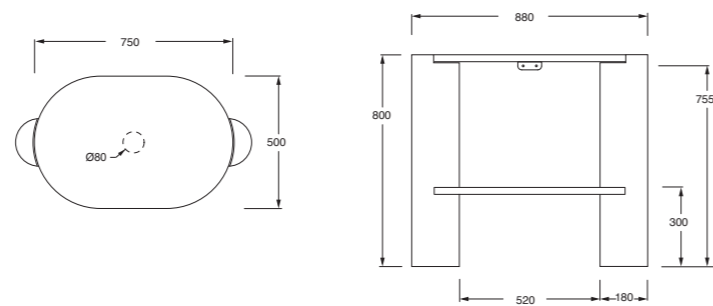

Cod. 48220101

Lavabo IDILLA ø42
Idilla ø42 washbasin

Cod. 48240101

Lavabo IDILLA 40X40
Idilla 40x40 washbasin

Cod. 48230101

Lavabo Idilla 60x35
Idilla 60x35 washbasin

Cod. 48300101K
Cod. 48320101K

Struttura Idilla in ceramica
Idilla ceramic framework