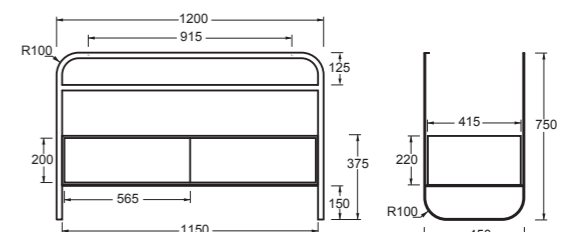

Struttura LUNARIS 121X45 con cassetto.
LUNARIS framework 121x45 with drawer.