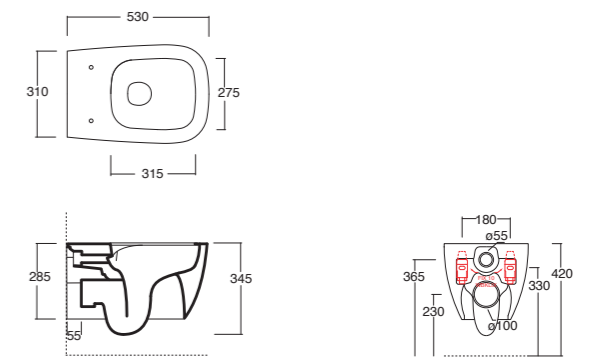

Cod. 45010101