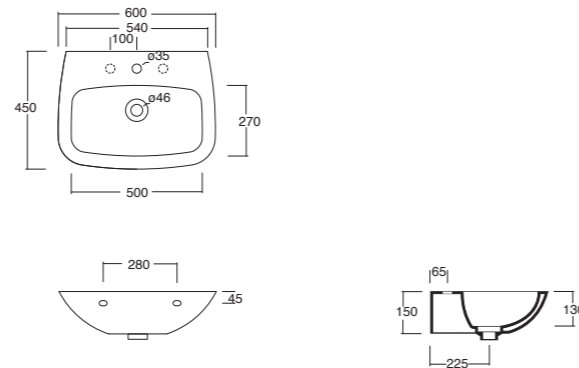

Cod. 45560101S

Lavabo Wunder 60 sospeso
Wunder washbasin 60 wall hung

Cod. 45570101S