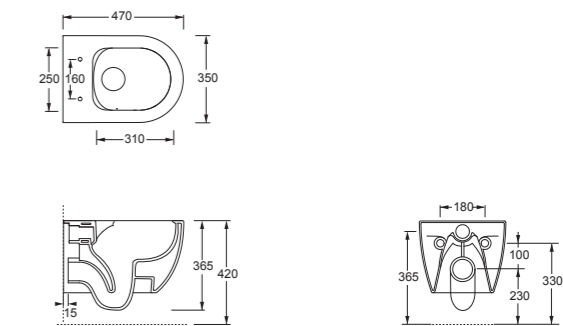

Cod. 32110101

Cod. 32220101

Cod. 32230101

Cod. 32240101

Cod. 32250101

Cod. 32200101

Cod. 32210101

Cod. 32247101

CLASSIC

OPACO / MATT

LUCIDO / GLOSSY

MATERIA*

METALLI*

* DISPONIBILE SOLO PER LAVABI E PIANI IN CERAMICA. / Only available for the washbasins and the ceramic tops.