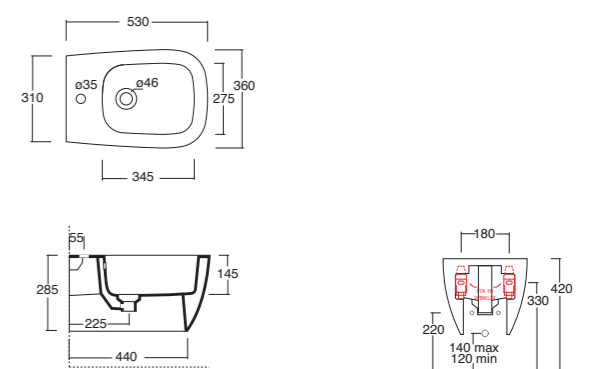

Cod. 45560101S

Lavabo Wunder 60 sospeso
Wunder washbasin 60 wall hung

Cod. 45570101S

Cod. 45100101

Cod. 45110101

Cod. 45000101

Cod. 45010101

CLASSIC

OPACO / MATT

LUCIDO / GLOSSY

MATERIA*

METALLI*

* DISPONIBILE SOLO PER LAVABI E PIANI IN CERAMICA. / Only available for the washbasins and the ceramic tops.