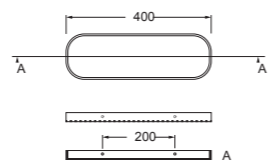

Mensola 40 cm
Shelf cm 40

Cod. MMENS060