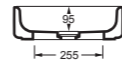

# TECHNICAL AREA

Cod. 48220101

Lavabo IDILLA ø42  
Idilla ø42 washbasin

Cod. 48240101

Lavabo IDILLA 40X40  
Idilla 40x40 washbasin

Cod. 48230101

Lavabo Idilla 60x35  
Idilla 60x35 washbasin

Cod. 48300101K  
Cod. 48320101K