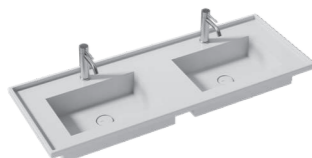

**Lavabi da appoggio  
o ad incasso**

Countertop or inset  
installation washbasins

Platea 61x46  
Lavabo Washbasin  
Cod. 46100101

Platea 81x46  
Lavabo Washbasin  
Cod. 46110101

Platea 101x46  
Lavabo Washbasin  
Cod. 46120101