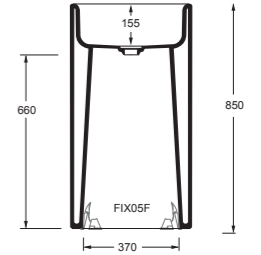

Cod. 48220101

Lavabo IDILLA ø42
Idilla ø42 washbasin

Cod. 48240101

Lavabo IDILLA 40X40
Idilla 40x40 washbasin

Cod. 48230101

Lavabo Idilla 60x35
Idilla 60x35 washbasin

Cod. 48300101K
Cod. 48320101K

Struttura Idilla in ceramica
Idilla ceramic framework

Cod. 48200101

Lavabo freestanding Idilla
Idilla freestanding washbasin

Cod. 48210101 open

Lavabo freestanding Idilla
Idilla freestanding washbasin

Cod. MSP85ID01

Specchio contenitore Idilla
Idilla storage mirror

CLASSIC

OPACO / MATT

LUCIDO / GLOSSY

MATERIA*

METALLI*

* DISPONIBILE SOLO PER LAVABI E PIANI IN CERAMICA. / Only available for the washbasins and the ceramic tops.