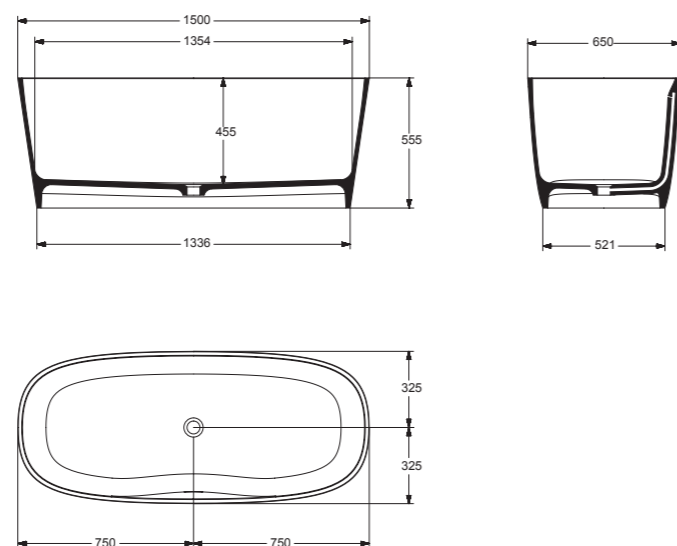

OPACO / MATT

Cod. VAPIOP

PILEA Vasca da bagno in solid surface cristalplant® ø120  
PILEA solid surface cristalplant® bathtub ø120

Cod. VALIOP

LIORA Vasca da bagno in solid surface cristalplant® 150x65  
LIORA solid surface cristalplant® bathtub 150x65