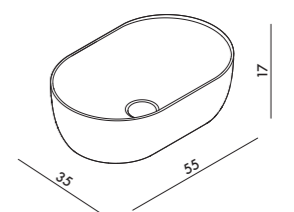

Unica 55  
Vaso sospeso  
Wall hung wc  
Cod. 32240101

Unica 55  
Bidet sospeso  
Wall hung bidet  
Cod. 32250101

UNICA 45x31  
Lavabo  
Washbasin  
Cod. 32130101

UNICA 55x35  
Lavabo  
Washbasin  
Cod. 32120101