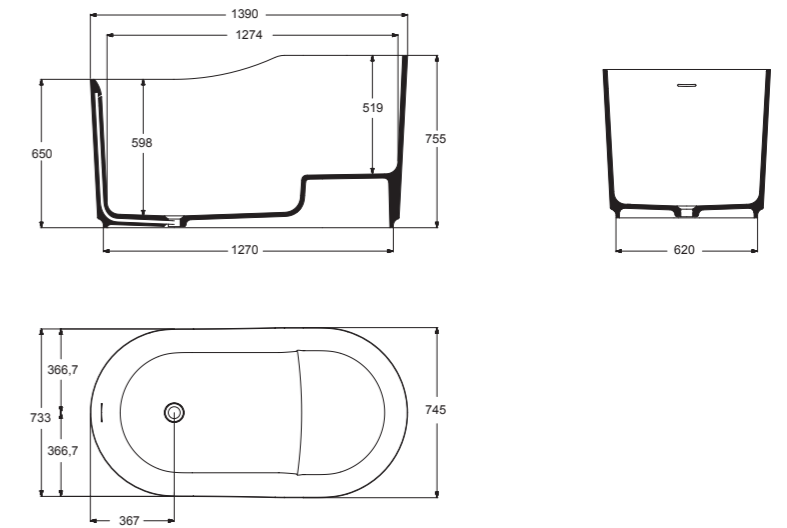

OPACO / MATT

Cod. VEDEOP

DELVA Vasca da bagno in solid surface cristalplant® 140x74,5  
DELVA solid surface cristalplant® bathtub 140,74,5

Cod. VAMIOP

MIRENA Vasca da bagno in solid surface cristalplant® 169x82  
MIRENA solid surface cristalplant® bathtub 169x82