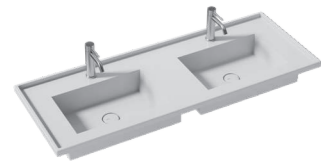

Lavabo PLATEA 101X46. Installazione ad incasso.
Washbasin PLATEA 101X46. Inset installation.

Cod. 46130101

Lavabo PLATEA 121X46. Installazione ad incasso.
Washbasin PLATEA 121X46. Inset installation.