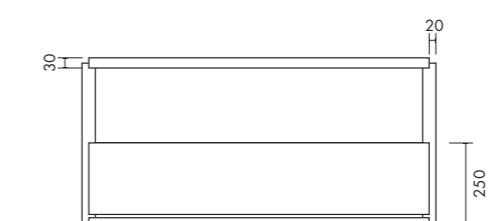

Cod. MMOLA100C

Mobile sospeso con impiallacciatura in tranciato premium cassetto push&pull, top laccato nei colori Alice o in pietra e marmo. Suspended unit with premium veneer finish, push & pull drawer, lacquered top available in Alice colors or in stone and marble.