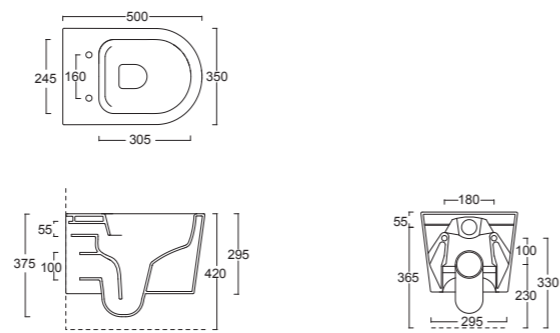

Cod. 22441101

Lavabo Form Rettangolare 60x35 incasso  
Form inset washbasin Rectangular 60x35

Cod. 22490101

Lavabo Form 68x45 h15,5  
Form washbasin 68x45 h15,5

Cod. 22300101

Vaso sospeso Form  
Form WC wall hung