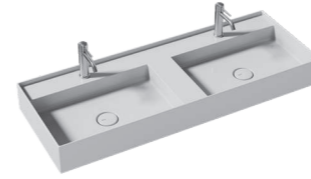

Cod. 31260101S

Lavabo Hide 120x45 sospeso
Hide washbasin 120x45 wall hung