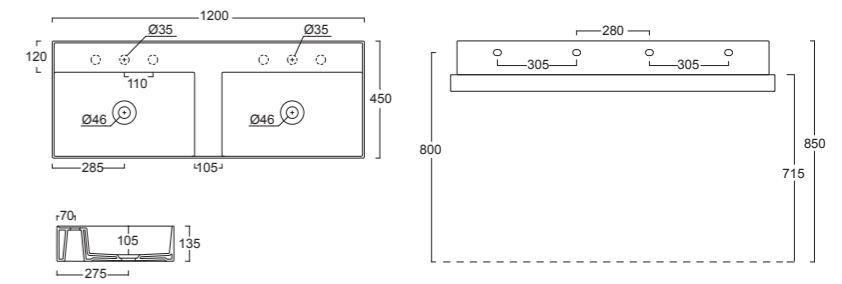

Cod. 31110101