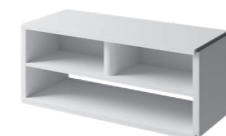

Cod. MMOLA120A

Mobile sospeso con impiallacciatura in tranciato premium top laccato nei colori Alice o in pietra e marmo. Suspended unit with premium veneer finish, lacquered top available in Alice colors or in stone and marble.