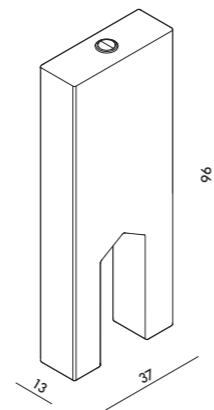

HIDE
Cisterna
Cistern
Cod. 26900101