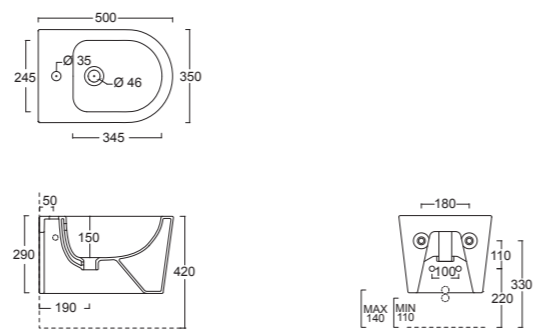

Cod. 22240101