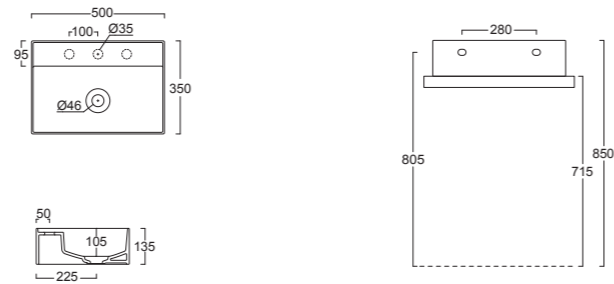

Cod. 31270101S

Cod. 31230101S