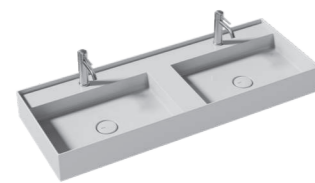

Hide 120x45
Lavabo Washbasin
Cod. 31260101S