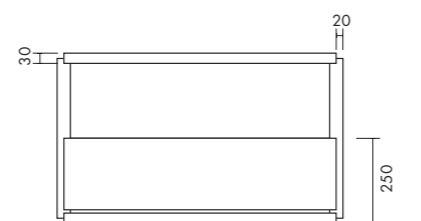

Cod. MMOLA80C

Mobile sospeso con impiallacciatura in tranciato premium cassetto push&pull, top laccato nei colori Alice o in pietra e marmo. Suspended unit with premium veneer finish, push & pull drawer, lacquered top available in Alice colors or in stone and marble.