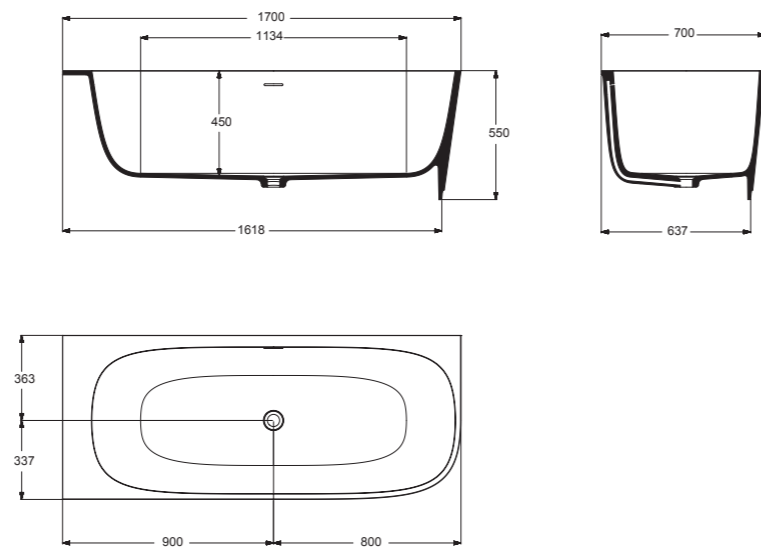

VEGA CORNER SX Vasca da bagno in solid surface cristalplant® 170x70
VEGA CORNER SX solid surface cristalplant® bathtub 170x70