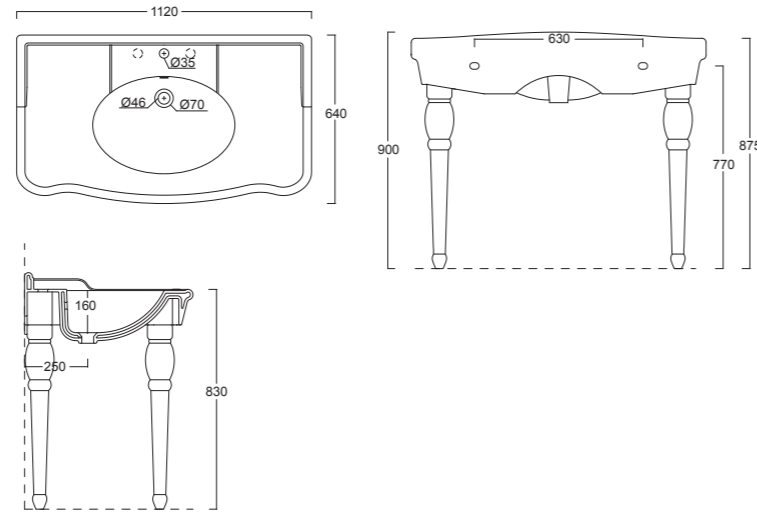

Cod. 28250101

Cod. 28260101