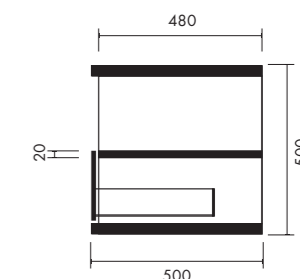

Cod. MMOLA100C

Mobile sospeso con impiallacciatura in tranciato premium cassetto push&pull, top laccato nei colori Alice o in pietra e marmo. Suspended unit with premium veneer finish, push & pull drawer, lacquered top available in Alice colors or in stone and marble.