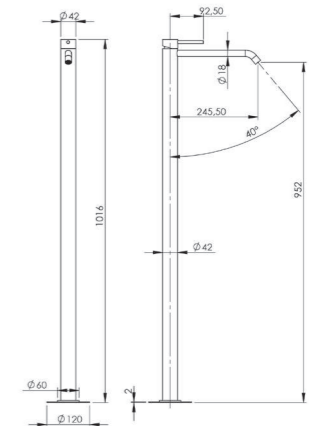

Cod. MATH100FS

Miscelatore monocomando lavabo freestanding H1000 in acciaio inox spazzolato disponibile anche in PVD MATT nelle colorazioni oro, oro rosa e nero. Comprensivo di parte incasso, senza piletta di scarico. Freestanding single lever basin mixer H1000 in brushed stainless steel available also in gold, pink gold and black PVD MATT colors. Including built-in part. Without drain.