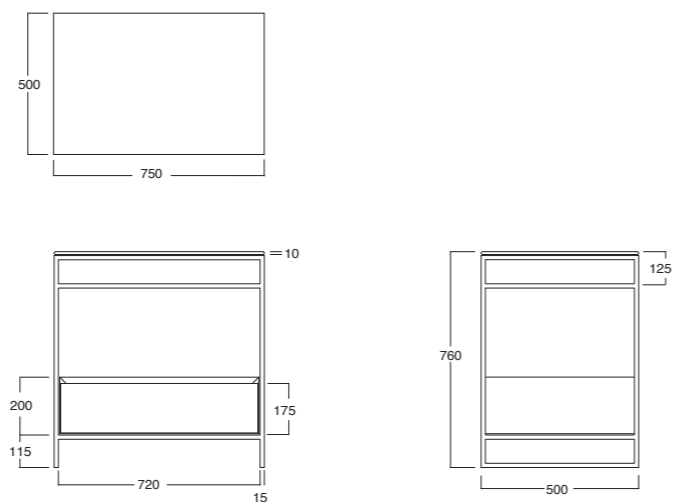

Struttura Uni 75
Uni framework 75

Cod. MSTB50301