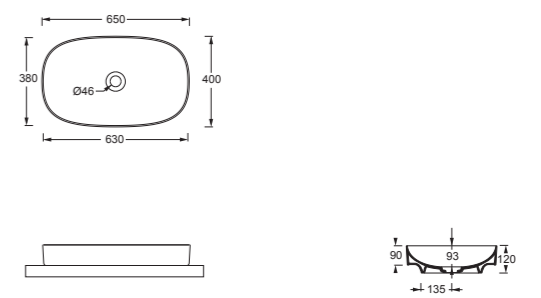

Cod. 22420101

Cod. 22410101

Cod. 22450101

Cod. 22400101

Cod. 22430101

Cod. 22440101

Cod. 22481101

Cod. 22401101

CLASSIC

OPACO / MATT

LUCIDO / GLOSSY

MATERIA*

METALLI*

* DISPONIBILE SOLO PER LAVABI E PIANI IN CERAMICA. / Only available for the washbasins and the ceramic tops.