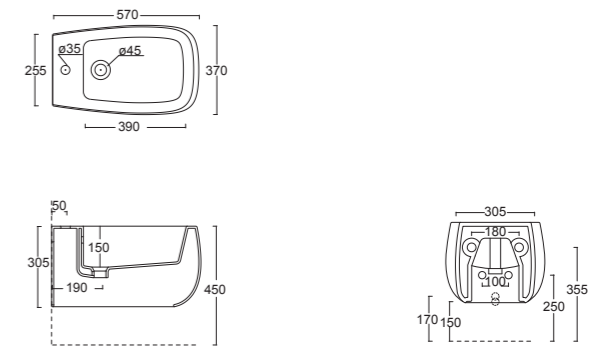

Cod. 33100101