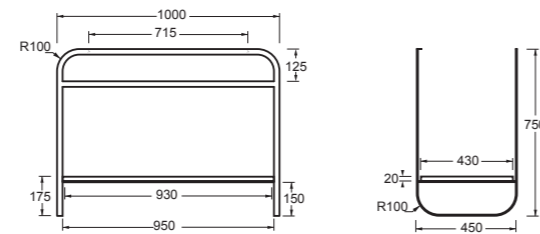

Struttura LUNARIS 101X45 con piano.
LUNARIS framework 101x45 with top.

Cod. MSTLN10101