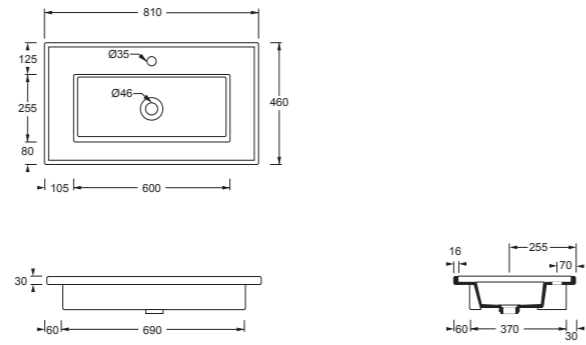

Lavabo PLATEA 81X46. Installazione ad incasso.
Washbasin PLATEA 81X46. Inset installation.

Cod. 46120101