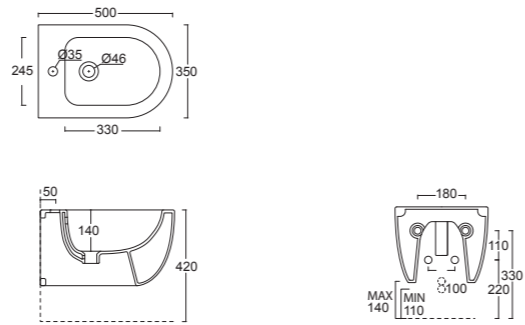

Cod. 32220101

Vaso Sospeso Unica 50  
Unica wall hung WC 50

Cod. 32230101

Bidet Sospeso Unica 50  
Unica wall hung bidet 50

Cod. 32240101

Vaso Sospeso Unica 55  
Unica wall hung WC 55

Cod. 32250101

Bidet Sospeso Unica 55  
Unica wall hung bidet 55