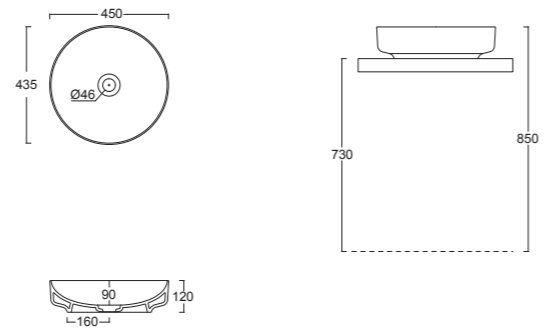

Cod. 22420101

Cod. 22410101