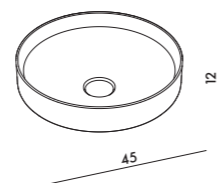

Form Traslato  
Vaso Wc  
Cod. 22240101TR

Form  
Bidet  
Cod. 22250101

Form 50  
Vaso Wc  
Cod. 22245101

Form 50  
Bidet  
Cod. 22255101

FORM ø45  
Lavabo  
Washbasin  
Cod. 22420101

FORM 60x35  
Lavabo  
Washbasin  
Cod. 22410101