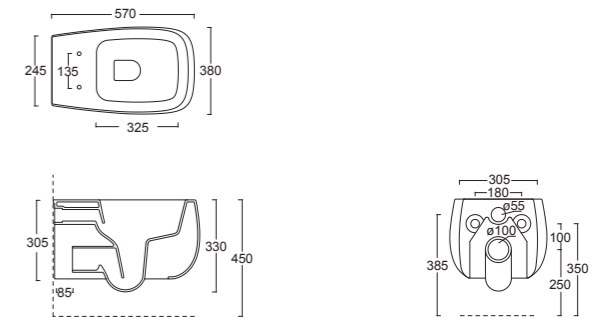

Cod. 33130101