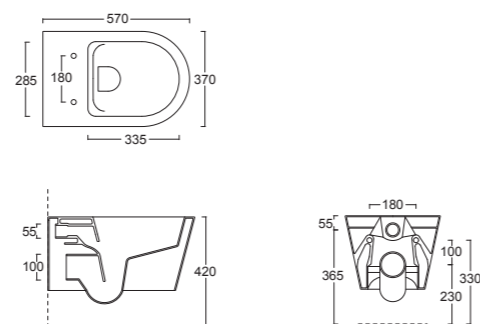

Bidet Hide Round  
Hide bidet Round

\* DISPONIBILE SOLO PER LAVABI E PIANI IN CERAMICA. / Only available for the washbasins and the ceramic tops.

Cod. 31170101

Vaso sospeso Hide Round  
Hide Round wall hung WC