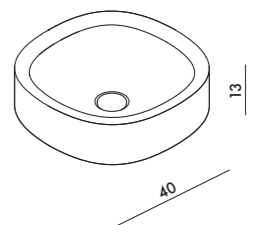

Idilla  
Bidet sospeso  
Wall hung bidet  
Cod. 48130101

IDILLA ø42  
Lavabo  
Wahsbasin  
Cod. 48220101

IDILLA 40x40  
Lavabo  
Wahsbasin  
Cod. 48240101

IDILLA 60x35  
Lavabo  
Wahsbasin  
Cod. 48230101