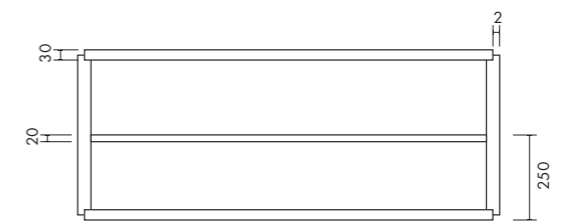

Cod. MMOLA120A

Mobile sospeso con impiallacciatura in tranciato premium top laccato nei colori Alice o in pietra e marmo. Suspended unit with premium veneer finish, lacquered top available in Alice colors or in stone and marble.