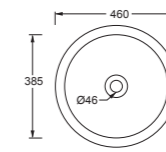

Cod. 48200101

Lavabo freestanding Idilla
Idilla freestanding washbasin