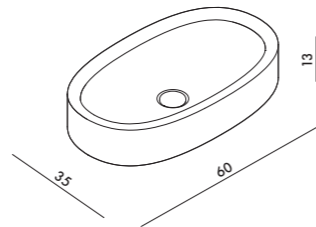

Idilla  
Bidet sospeso  
Wall hung bidet  
Cod. 48130101

IDILLA ø42  
Lavabo  
Wahsbasin  
Cod. 48220101

IDILLA 40x40  
Lavabo  
Wahsbasin  
Cod. 48240101

IDILLA 60x35  
Lavabo  
Wahsbasin  
Cod. 48230101