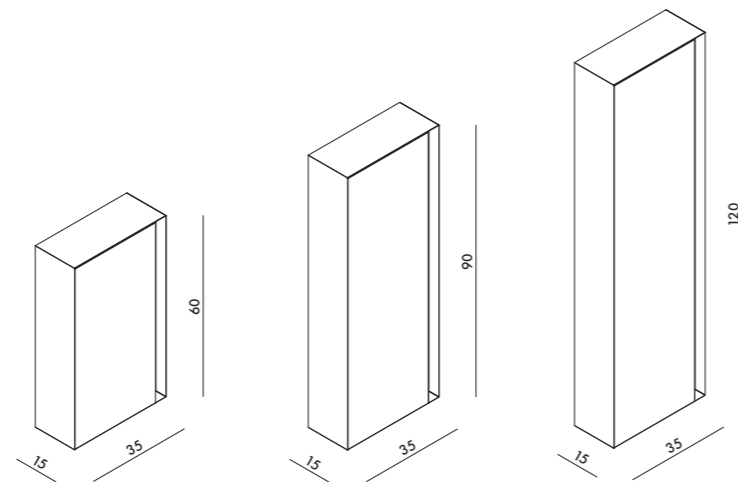

UNI 60 slim
Pensile sospeso (prof. 15)
Wall-hung wall unit (depth 15)
Cod. MSTP6015

UNI 90 slim
Pensile sospeso (prof. 15)
Wall-hung wall unit (depth 15)
Cod. MSTP9015

UNI 120 slim
Pensile sospeso (prof. 15)
Wall-hung wall unit (depth 15)
Cod. MSTP12015