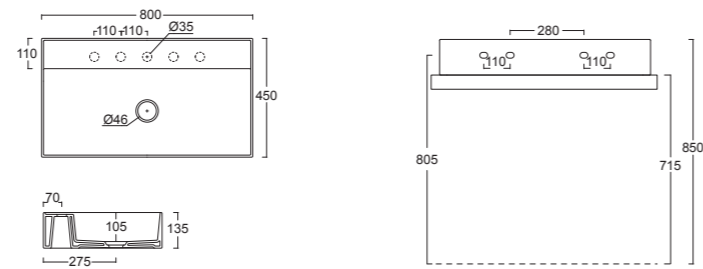

Cod. 31250101S