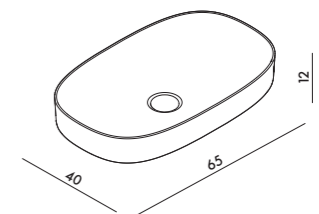

FORM 65x40  
Lavabo  
Washbasin  
Cod. 22400101

FORM ø40 incasso inset  
Lavabo  
Washbasin  
Cod. 22481101

FORM 60x35 incasso inset  
Lavabo  
Washbasin  
Cod. 22441101

FORM 65x40 incasso inset  
Lavabo  
Washbasin  
Cod. 22401101