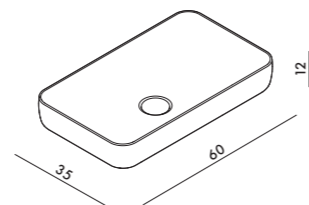

FORM 65x40  
Lavabo  
Washbasin  
Cod. 22400101

FORM ø40 incasso inset  
Lavabo  
Washbasin  
Cod. 22481101

FORM 60x35 incasso inset  
Lavabo  
Washbasin  
Cod. 22441101

FORM 65x40 incasso inset  
Lavabo  
Washbasin  
Cod. 22401101