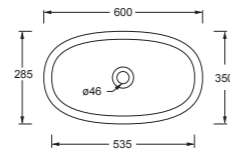

# TECHNICAL AREA

Cod. 48220101

Lavabo IDILLA ø42  
Idilla ø42 washbasin

Cod. 48240101

Lavabo IDILLA 40X40  
Idilla 40x40 washbasin

Cod. 48230101

Lavabo Idilla 60x35  
Idilla 60x35 washbasin

Cod. 48300101K  
Cod. 48320101K