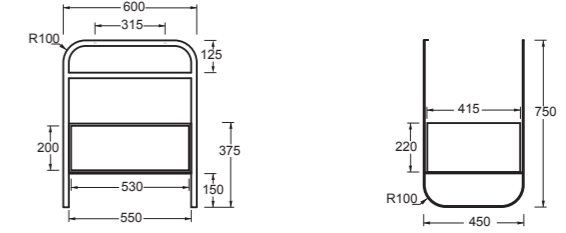

Struttura LUNARIS 61X45 con cassetto.
LUNARIS framework 61x45 with drawer.

Cod. MSTLN81 + 4758101