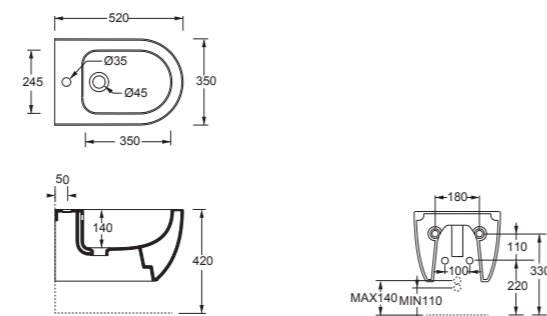

Cod. 32254101

Vaso Sospeso Unica 52  
Unica wall hung WC 52

Cod. 32253101

Bidet Sospeso Unica 52  
Unica wall hung bidet 52

CLASSIC

OPACO / MATT

LUCIDO / GLOSSY

MATERIA\*