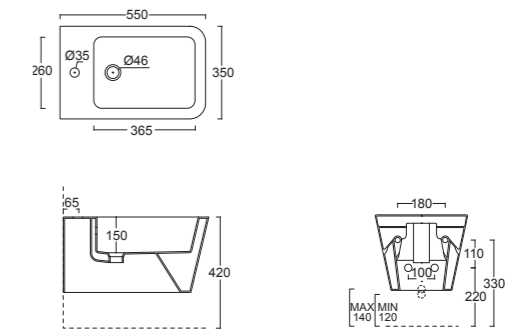

METALLI\*

Cod. 31210101

Vaso sospeso Hide Square  
Hide Square wall hung WC

Cod. 31220101

Bidet sospeso Hide Square  
Hide Square wall hung bidet

Cod. 31150101

Vaso Hide Round  
Hide WC Round

Cod. 31160101