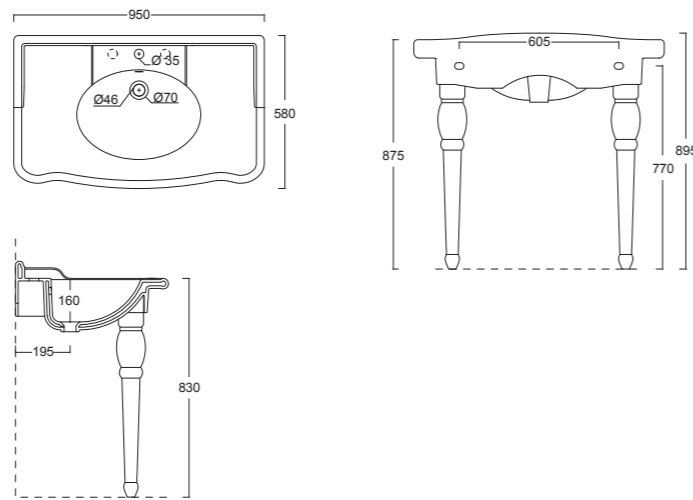

Cod. 28270101

Cod. 28230101