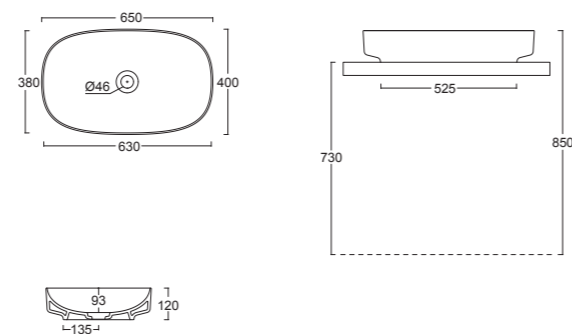

Cod. 22420101

Lavabo Form ø45  
Form washbasin ø45

Cod. 22410101

Lavabo Form 60x35  
Form washbasin 60x35

Cod. 22450101

Lavabo Form Rettangolare 60x37 h15  
Form washbasin Rettangolare 60x37 h15

Cod. 22400101