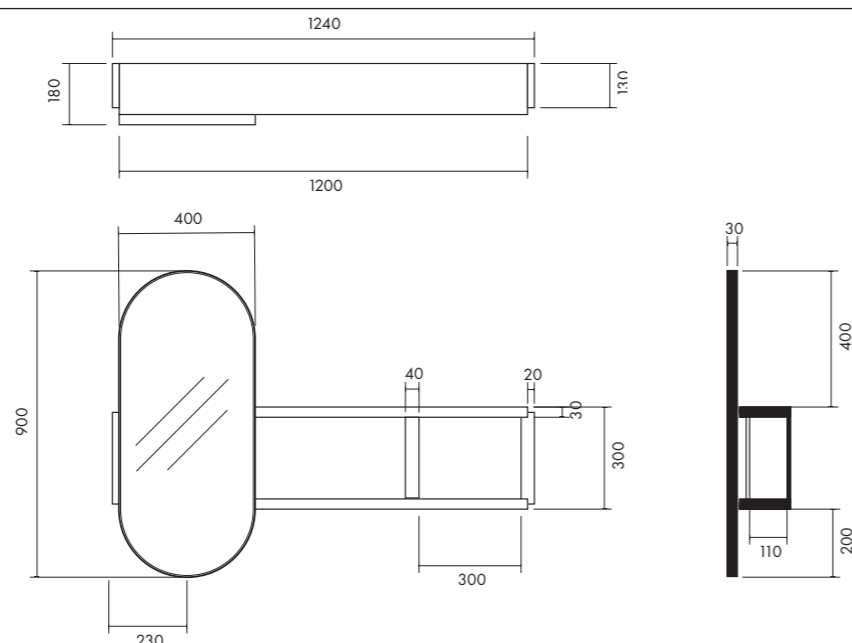

Mensola con impiacciatura in tranciato premium, interno e cornice dello specchio laccato nei colori Alice.
Shelf with premium veneer, interior and mirror frame lacquered in Alice colors.

Cod. MMSPLAR