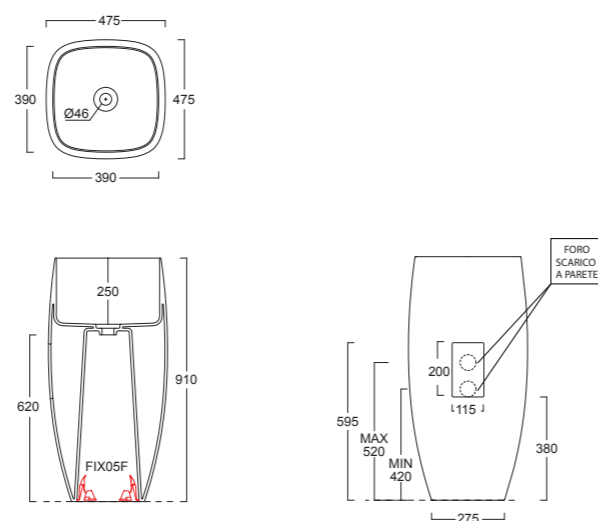

Cod. 33120101