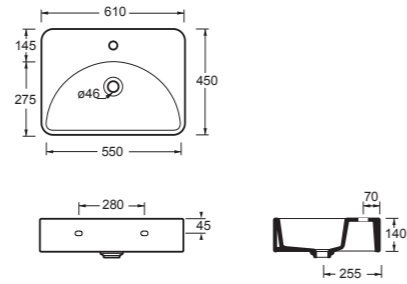

METALLI\*

\* DISPONIBILE SOLO PER LAVABI E PIANI IN CERAMICA. / Only available for the washbasins and the ceramic tops.

Cod. 47561401

Lavabo LUNARIS 61X45. Installazione ad appoggio o sospesa.  
Washbasin LUNARIS 61X45. Countertop and wallhung installation.