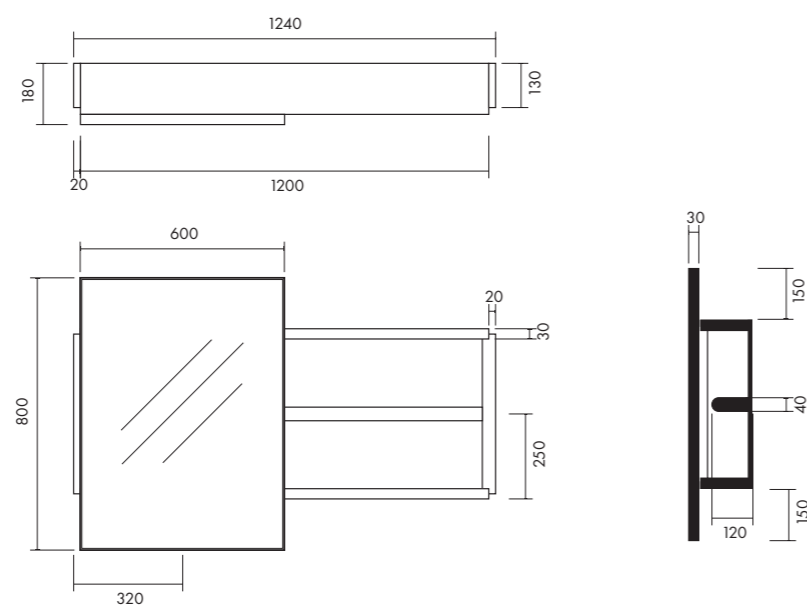

Mensola con impiacciatura in tranciato premium, interno e cornice dello specchio laccato nei colori Alice.
Shelf with premium veneer, interior and mirror frame lacquered in Alice colors.

Cod. MSP06CT