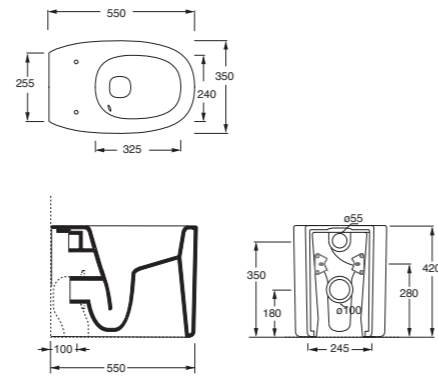

Cod. 48100101

Vaso Idilla
Idilla WC

Cod. 48110101