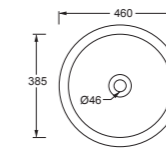

Cod. 48210101 open

Lavabo freestanding Idilla
Idilla freestanding washbasin