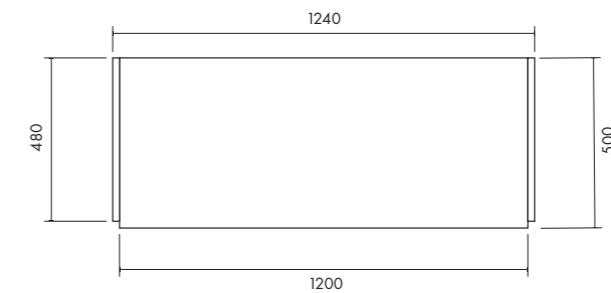

Cod. MMOLA120A

Mobile sospeso con impiallacciatura in tranciato premium top laccato nei colori Alice o in pietra e marmo. Suspended unit with premium veneer finish, lacquered top available in Alice colors or in stone and marble.