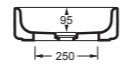

# TECHNICAL AREA

Cod. 48220101

Lavabo IDILLA ø42  
Idilla ø42 washbasin

Cod. 48240101

Lavabo IDILLA 40X40  
Idilla 40x40 washbasin

Cod. 48230101

Lavabo Idilla 60x35  
Idilla 60x35 washbasin

Cod. 48300101K  
Cod. 48320101K