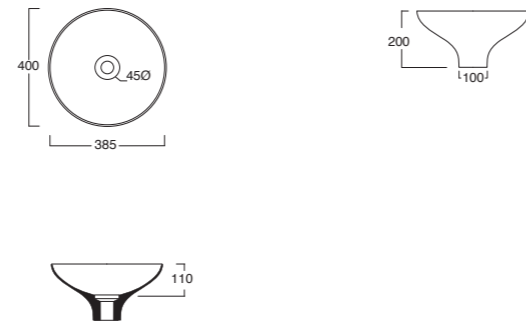

Cod. 35300101