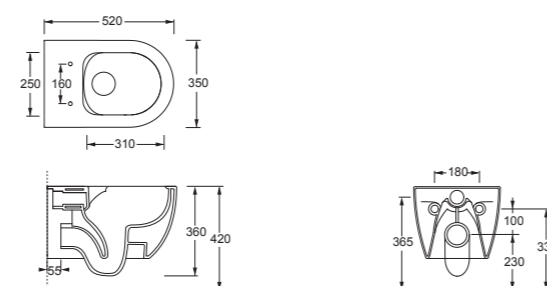

Cod. 32253101