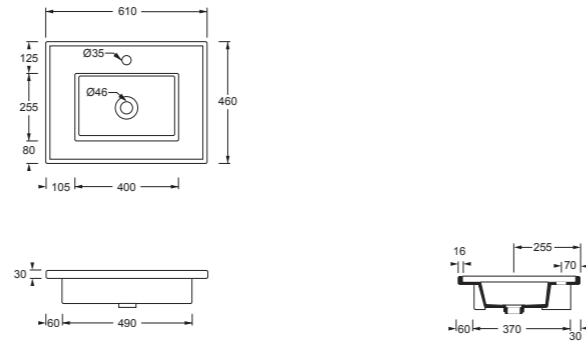

Cod. 46100101

Lavabo PLATEA 61X46. Installazione ad incasso.
Washbasin PLATEA 61X46. Inset installation.

Cod. 46110101