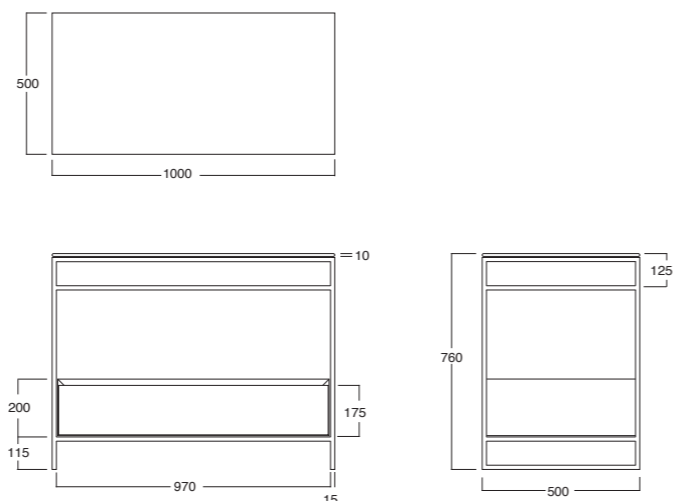

Cod. MSTB10301

Struttura Uni 100
Uni framework 100

Cod. MSTB75301