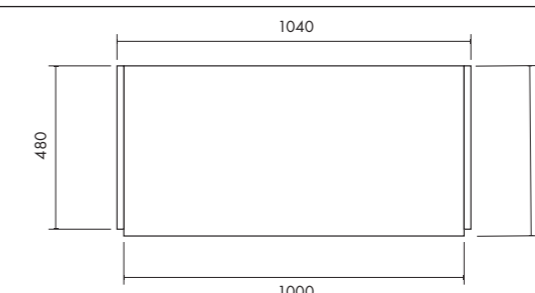

Cod. MMOLA100C

Mobile sospeso con impiallacciatura in tranciato premium cassetto push&pull, top laccato nei colori Alice o in pietra e marmo. Suspended unit with premium veneer finish, push & pull drawer, lacquered top available in Alice colors or in stone and marble.