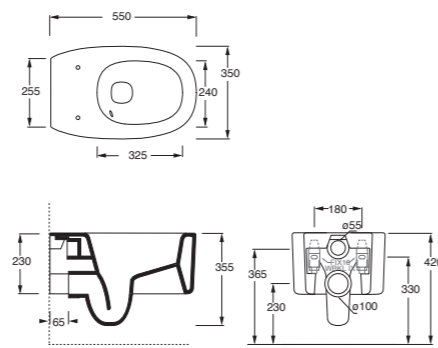

Cod. 48100101

Vaso Idilla  
Idilla WC

Cod. 48110101

Bidet Idilla  
Idilla bidet

Cod. 48120101

Vaso sospeso Idilla  
Idilla wall hung WC

Cod. 48130101

Bidet sospeso Idilla  
Idilla wall hung bidet