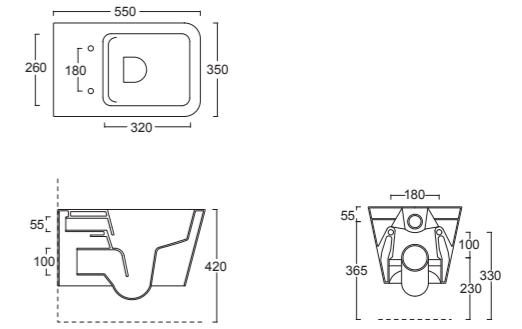

Cod. 31220101