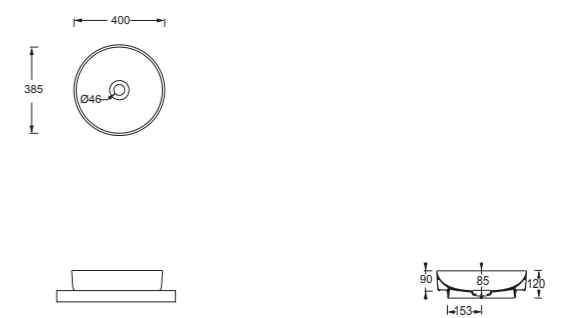

Lavabo Form 65x40  
Form washbasin 65x40

Cod. 22430101

Lavabo Form ø37 h15  
Form washbasin ø37 h15

Cod. 22440101

Lavabo Form 60x35 h15  
Form washbasin 60x35 h15

Cod. 22481101

Lavabo Form ø40 incasso  
Form inset washbasin ø40