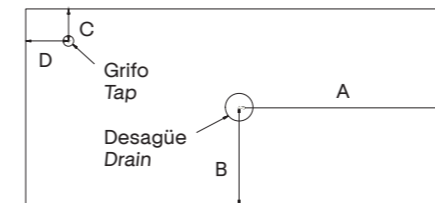

Acabado Laminado
Laminate finish

B-Ada	Cotton	Musgo	Avio	Quarzo	Ceniza	Oliva	Reda	Navy	Black	Aliso	Costa	Bruma	Porto	Valenti

Cajón textil Play
Play textile drawer

Organizador integrado
Integrated organiser

Extracción parcial
Partial-extraction drawer

soft close
Soft-close

Lacado antibacterias
Antibacterial lacquer

Tapas / Tops

MDF Compatech MDF Compatech	COMPATECH Prof 46 Depth 46	B-Ada	Cotton	Musgo	Avio	Quarzo	Ceniza	Oliva	Reda	Navy	Black	Aliso	Costa	Porto	Valenti	P.
12	60	62116	62124	62132	62140	62148	62156	62164	62172	62180	62188	62204	62212	62220	62228	109
	70	62117	62125	62133	62141	62149	62157	62165	62173	62181	62189	62205	62213	62221	62229	125
	80	62118	62126	62134	62142	62150	62158	62166	62174	62182	62190	62206	62214	62222	62230	135
	100	62120	62128	62136	62144	62152	62160	62168	62176	62184	62192	62208	62216	62224	62232	175
	120	62121	62129	62137	62145	62153	62161	62169	62177	62185	62193	62209	62217	62225	62233	199
	140	62122	62130	62138	62146	62154	62162	62170	62178	62186	62194	62210	62218	62226	62234	225
A medida Max 2m		62123	62131	62139	62147	62155	62163	62171	62179	62187	62195	62211	62219	62227	62235	2,1 cm/ lineal

Pure Pure	PURE Prof/Depth 46	Opal	Eclipse	Traventino	P.
12	60	62084	62108	62092	259
	70	62085	62109	62093	299
	80	62086	62110	62094	339
	100	62088	62112	62096	419

PURE Prof/Depth 46	Opal	Eclipse	Traventino	P.
120	62089	62113	62097	495
140	62090	62114	62098	575
A medida Max 2m	62091	62115	62099	915

Indique las dimensiones y el diámetro del desagüe y del grifo en milímetros.

La empresa no es responsable de la definición incorrecta de las medidas: no se aceptan devoluciones por este motivo.

Realización de taladros P. 29

Kindly provide the dimensions for the holes to be drilled (tap and drain) as per the drawing.

The company shall not accept returns in case of receiving wrong dimensions.

Drill holes P. 29