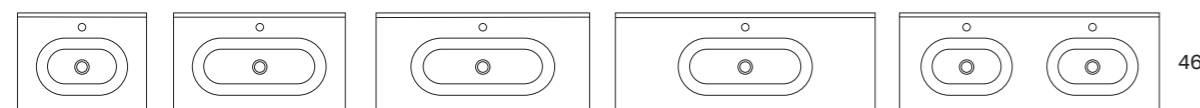

17 cm
Profundidad de seno
Bowl's depth

1,8 cm
Espesor lavabo
Basin's thickness

46 cm
Ancho poza
Bowl's width

17,4 cm
Profundidad de seno
Bowl's depth

1,6 cm
Espesor lavabo
Basin's thickness

FLAT		P.
60	80021	82
70	80597	99
80	80022	104
90	84547	129
100	80077	139
120	80081	206
120 2s.	80047	261
80 1s. izq/l	84536	142
80 1s. der/r	84546	142
90 1s. izq/l	80095	177
90 1s. der/r	80094	177
100 1s. izq/l	80097	244
100 1s. der/r	80096	244
120 1s. izq/l	80131	307
120 1s. der/r	80129	307
140 2s.	60503	325