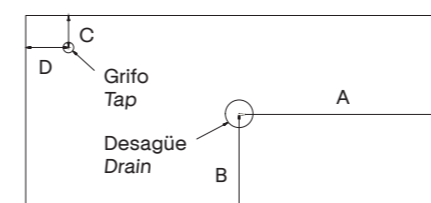

Indique las dimensiones y el diámetro del desagüe y del grifo en milímetros.

La empresa no es responsable de la definición incorrecta de las medidas: no se aceptan devoluciones por este motivo.

Realización de taladros P. 29

Kindly provide the dimensions for the holes to be drilled (tap and drain) as per the drawing.

The company shall not accept returns in case of receiving wrong dimensions.

Drill holes P. 29