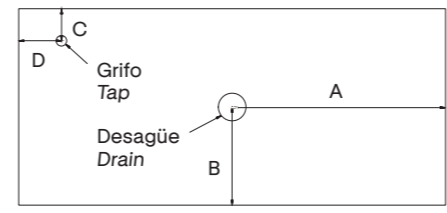

Indique las dimensiones y el diámetro del desagüe y del grifo en milímetros.
La empresa no es responsable de la definición incorrecta de las medidas: no se aceptan devoluciones por este motivo.

Kindly provide the dimensions for the holes to be drilled (tap and drain) as per the drawing.
The company shall not accept returns in case of receiving wrong dimensions.

Realización de taladros P. 29

Drill holes P. 29