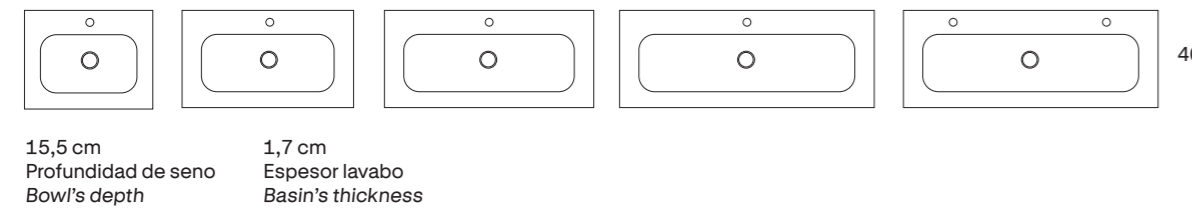

17 cm Profundidad de seno Bowl's depth
1,8 cm Espesor lavabo Basin's thickness
46 cm Ancho poza Bowl's width

ADA		P.
60	83804	91
80	83805	113
100	83806	163
120 1s.	83807	233
120 2s.	83808	276

17,4 cm Profundidad de seno Bowl's depth
1,6 cm Espesor lavabo Basin's thickness