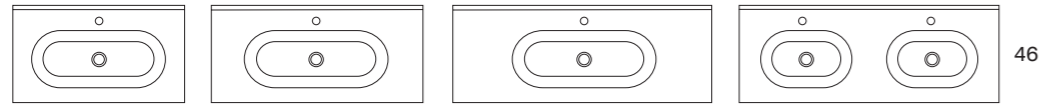

Lavabos Washbasins

17,4 cm
Profundidad de seno
Bowl's depth

1,6 cm
Espesor lavabo
Basin's thickness

ADA		P.
80	83805	113
100	83806	163
120 1s.	83807	233
120 2s.	83808	276