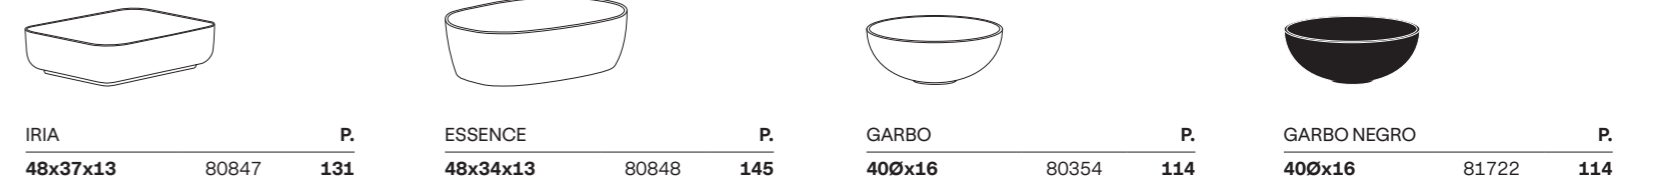

Lavabo sobreponer Vessel basins

IRIA		P.	ESSENCE		P.	GARBO		P.	GARBO NEGRO		P.
48x37x13	80847	131	48x34x13	80848	145	40x16	80354	114	40x16	81722	114