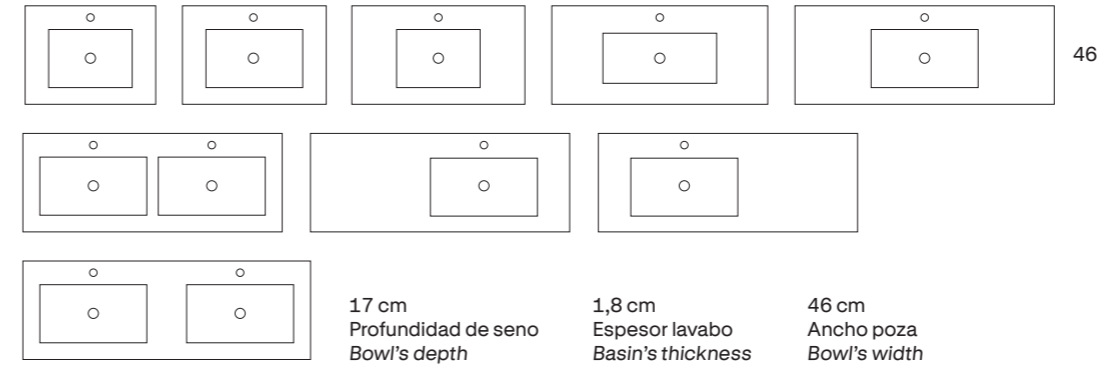

Lavabos Washbasins

FLAT		P.
60	80021	82
70	80597	99
80	80022	104
100	80077	139
120	80081	206
120 2s.	80047	261
100 1s. izq/l	80097	244
100 1s. der/r	80096	244
120 izq/l	80131	307
120 der/r	80129	307
140 2s.	60503	325