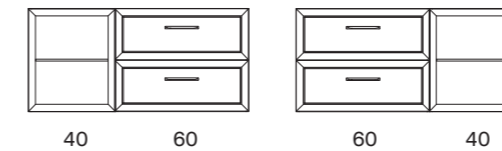

Soft close
Soft-close

Lacado antibacterias
Antibacterial lacquer

Laminado 3D
3D laminated

Composiciones de la serie Delta compatibles con nuestros lavabos Flat o Hasvik

Mb/Van cm	Lavabo cm	Compatible lavabo Flat	Compatible lavabo Hasvik
40+60	100 der	80096	81681
60+40	100 izq	80097	81682
60+60	2 senos	80047	81684
60+60	120 der	-	81685
60+60	120 izq	-	81686
80+80	2 senos	-	84540
80+80	160 izq	-	84543
80+80	160 der	-	84544
40+80	120 der	80129	84538 Poza 58cm
80+40	120 izq	80131	84537 Poza 58cm
60+80+60	1 seno cent	-	84545