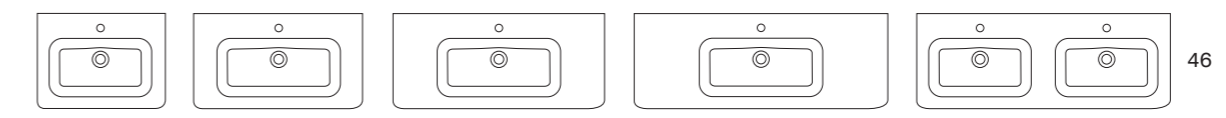

14,3 cm
Profundidad de seno
Bowl's depth

1,5 cm
Espesor lavabo
Basin's thickness

48/58 cm
Ancho poza
Bowl's width

VIKA

	C/Agujero	S/Agujero	P.
60	61409	61418	198
80	61410	61419	229
100	61411	61420	259
120 1s.	61412	61421	288
120 2s.	61413	61422	358

Lavabo sobreponer Vessel basins

IRIA	P.	ESSENCE	P.	GARBO	P.	GARBO NEGRO	P.
48x37x13	80847	48x34x13	80848	40Øx16	80354	40Øx16	81722
	131		145		114		114

37Øx12

COLORS	B-Ada	Cotton	Musgo	Avio	Quarzo	Ceniza	Oliva	Reda	Navy	Black	P.	B-Brillo	P.
	87434	88012	87429	87424	72208	87439	61737	60241	87345	88461	187	70310	112

ASSEN	P.	ARTIC	P.	QUADRO	P.
40Øx14	70311	48x32x12,5	70313	48x32x12,9	70312
	225		232		245