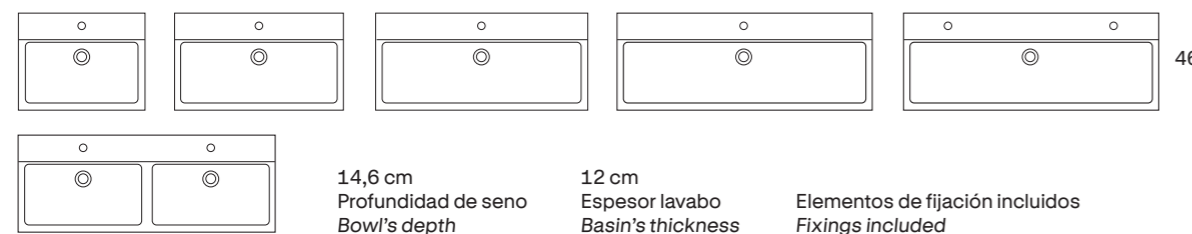

LILA		P.
60	73517	159
80	73518	185
100	73519	219
120 1s. 1g.	73520	315
120 1s. 2g.	76020	315
120 2s.	73521	325

14,6 cm Profundidad de seno Bowl's depth
12 cm Espesor lavabo Basin's thickness
Elementos de fijación incluidos Fixings included