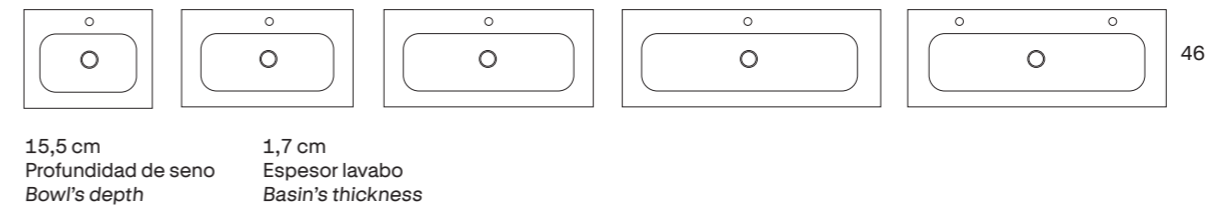

IDEA	C/Agujero	S/Agujero	P.
60	76697	60899	91
80	76698	60900	113
100	76699	60901	163
120 1s. 1g.	76700	60902	233
120 1s. 2g.	76701	-	233