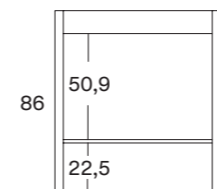

SUSPENDIDO/ WALL-HUNG Prof/Depth 46					P.
	B-Ada	Ceniza	Costa	Valenti	
60	64192	64195	64198	64201	229
80	64193	64196	64199	64202	239
100	64194	64197	64200	64203	245

TOALLERO/ TOWEL RAIL	Quadro	
	Quadro	P.
60	64216	29
80	64217	31
100	64218	33

40

SUELO/ FLOORSTANDING Prof/Depth 46					P.
	B-Ada	Ceniza	Costa	Valenti	
60	64204	64207	64210	64213	279
80	64205	64208	64211	64214	289
100	64206	64209	64212	64215	299

TOALLERO/ TOWEL RAIL	Quadro	
	Quadro	P.
60	64216	29
80	64217	31
100	64218	33

86