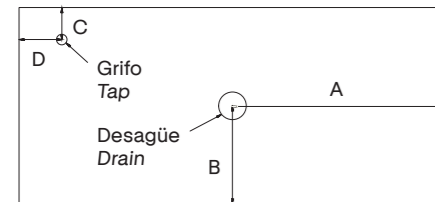

Tapas / Tops

MDF Compatech MDF Compatech 12	COMPATECH Prof 46 Depth 46											P.
	B-Adaz	Cotton	Musgo	Avio	Ceniza	Black	Alliso	Costa	Porto	Valenti		
60	62116	62124	62132	62140	62156	62188	62204	62212	62220	62228		109
70	62117	62125	62133	62141	62157	62189	62205	62213	62221	62229		125
80	62118	62126	62134	62142	62158	62190	62206	62214	62222	62230		135
90	62119	62127	62135	62143	62159	62191	62207	62215	62223	62231		155
100	62120	62128	62136	62144	62160	62192	62208	62216	62224	62232		175
120	62121	62129	62137	62145	62161	62193	62209	62217	62225	62233		199
140	62122	62130	62138	62146	62162	62194	62210	62218	62226	62234		225
A medida Max 2m	62123	62131	62139	62147	62163	62195	62211	62219	62227	62235		2,1 cm/lineal

Pure Pure 12	PURE Prof/Depth 46			P.
	Opal	Eclipse	Travertino	
60	62084	62108	62092	259
70	62085	62109	62093	299
80	62086	62110	62094	339
90	62087	62111	62095	375

PURE Prof/Depth 46	PURE Prof/Depth 46			P.
	Opal	Eclipse	Travertino	
100	62088	62112	62096	419
120	62089	62113	62097	495
140	62090	62114	62098	575
A medida Max 2m	62091	62115	62099	915

Indique las dimensiones y el diámetro del desagüe y del grifo en milímetros.

La empresa no es responsable de la definición incorrecta de las medidas: no se aceptan devoluciones por este motivo.

Realización de taladros P. 29

Kindly provide the dimensions for the holes to be drilled (tap and drain) as per the drawing.

The company shall not accept returns in case of receiving wrong dimensions.

Drill holes P. 29