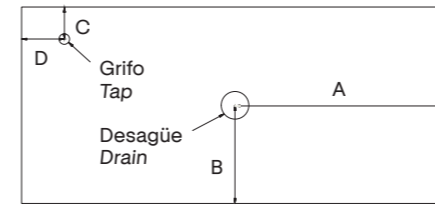

Indique las dimensiones y el diámetro del desagüe y del grifo en milímetros.

La empresa no es responsable de la definición incorrecta de las medidas: no se aceptan devoluciones por este motivo.

Realización de taladros P. 29

Kindly provide the dimensions for the holes to be drilled (tap and drain) as per the drawing.

The company shall not accept returns in case of receiving wrong dimensions.

Drill holes P. 29