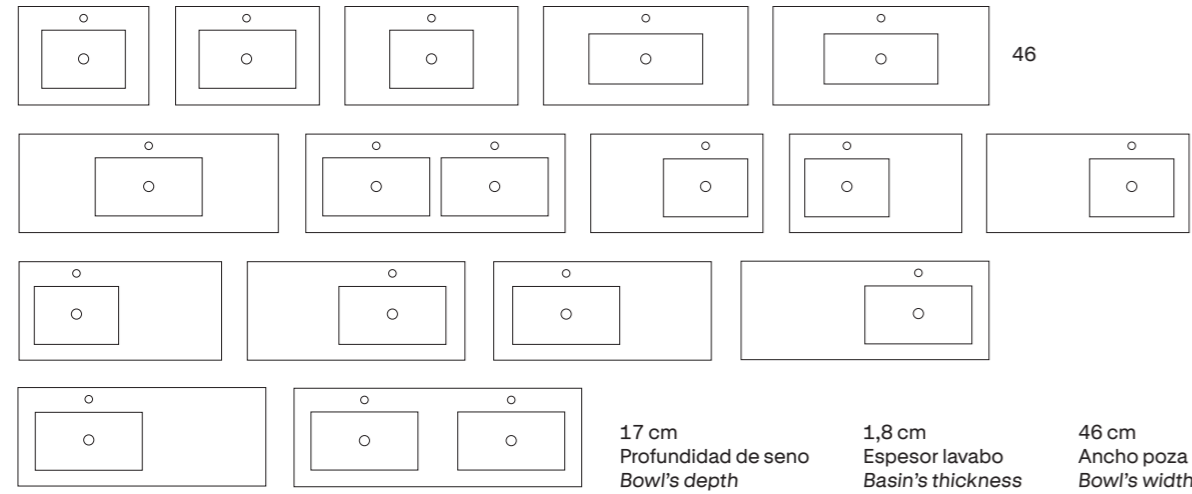

Lavabos Washbasins

FLAT		P.
60	80021	82
70	80597	99
80	80022	104
90	84547	129
100	80077	139
120	80081	206
120 2s.	80047	261
100 1s. izq/l	80097	244
100 1s. der/r	80096	244
120 izq/l	80131	307
120 der/r	80129	307
140 2s.	60503	325

17 cm Profundidad de seno Bowl's depth
1,8 cm Espesor lavabo Basin's thickness
46 cm Ancho poza Bowl's width