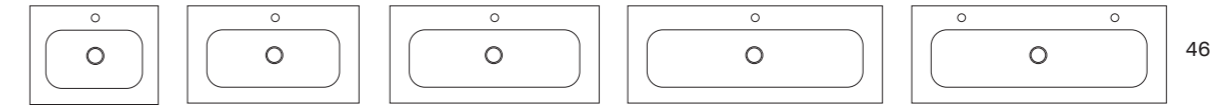

Lavabos Washbasins

15,5 cm
Profundidad de seno
Bowl's depth

1,7 cm
Espesor lavabo
Basin's thickness