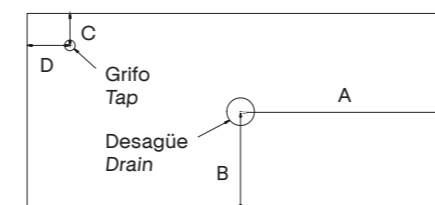

Tapas / Tops

MDF Compatech MDF Compatech	B-Ada	Cotton	Musgo	Avio	Quarzo	Ceniza	Oliva	Reda	Navy	Black	P. Costa	Valenti	P.
12	62116	62124	62132	62140	62148	62156	62164	62172	62180	62188	62212	62228	109
Fibra media densidad hidrófuga Medium density fibreboard waterproof	62118	62126	62134	62142	62150	62158	62166	62174	62182	62190	62214	62230	135
100	62120	62128	62136	62144	62152	62160	62168	62176	62184	62192	62216	62232	175
120	62121	62129	62137	62145	62153	62161	62169	62177	62185	62193	62217	62233	199
A medida Max 2m	62123	62131	62139	62147	62155	62163	62171	62179	62187	62195	62219	62235	2,1 cm/lineal

Pure Pure	Opal	Eclipse	Travertino	P.
12	62084	62108	62092	259
HPL laminado HPL laminate	62086	62110	62094	339