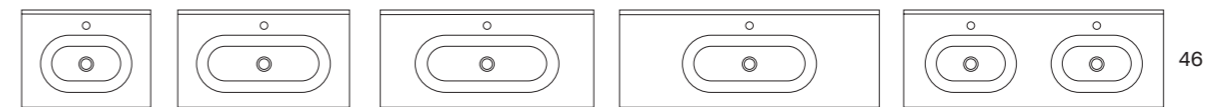

Lavabos Washbasins

17 cm Profundidad de seno
Bowl's depth

1,8 cm Espesor lavabo
Basin's thickness

46 cm Ancho poza
Bowl's width

17,4 cm Profundidad de seno
Bowl's depth

1,6 cm Espesor lavabo
Basin's thickness