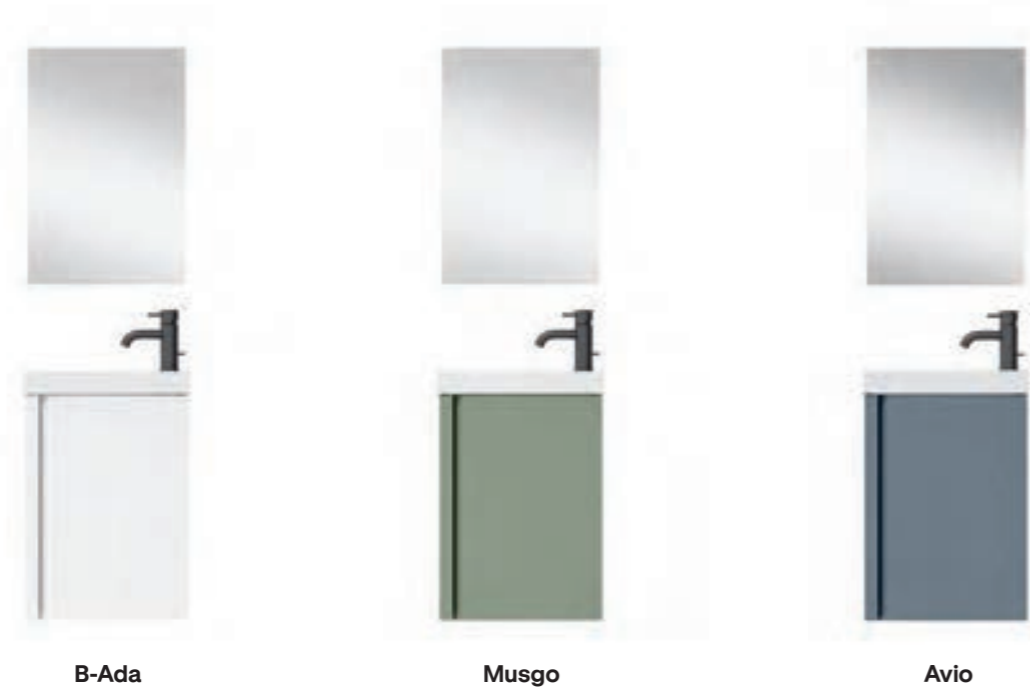

B-Ada

Musgo

Avio