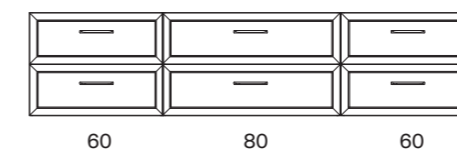

Soft close
Soft-close

Lacado antibacterias
Antibacterial lacquer

Laminado 3D
3D laminated

Composiciones de la serie Delta compatibles con nuestros lavabos Flat o Hasvik

Mb/Van cm	Lavabo cm	Compatible lavabo Flat	Compatible lavabo Hasvik
40+60	100 der	80096	81681
60+40	100 izq	80097	81682
60+60	2 senos	80047	81684
60+60	120 der	-	81685
60+60	120 izq	-	81686
80+80	2 senos	-	84540
80+80	160 izq	-	84543
80+80	160 der	-	84544
40+80	120 der	80129	84538 Poza 58cm
80+40	120 izq	80131	84537 Poza 58cm
60+80+60	1 seno cent	-	84545