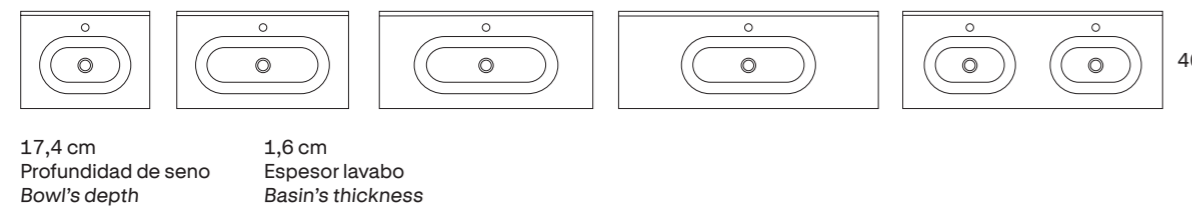

17 cm Profundidad de seno Bowl's depth
1,8 cm Espesor lavabo Basin's thickness
46 cm Ancho poza Bowl's width

ADA		P.
60	83804	91
80	83805	113
100	83806	163
120 1s.	83807	233
120 2s.	83808	276

17,4 cm Profundidad de seno Bowl's depth
1,6 cm Espesor lavabo Basin's thickness