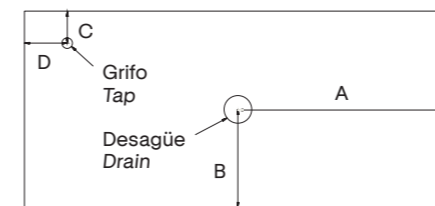

Tapas / Tops

MDF Compatech MDF Compatech	COMPATECH Prof/Depth 46	B-Ada	Cotton	Musgo	Avio	Quarzo	Ceniza	Oliva	Reda	Navy	Black	Aliso	Valenti	P.
12	60	62116	62124	62132	62140	62148	62156	62164	62172	62180	62188	62204	62228	109
	80	62118	62126	62134	62142	62150	62158	62166	62174	62182	62190	62206	62230	135
	100	62120	62128	62136	62144	62152	62160	62168	62176	62184	62192	62208	62232	175
	120	62121	62129	62137	62145	62153	62161	62169	62177	62185	62193	62209	62233	199
	A medida Max 2m	62123	62131	62139	62147	62155	62163	62171	62179	62187	62195	62211	62235	2,1 cm/lineal

Pure Pure	PURE Prof/Depth 46	Opal	Eclipse	Travertino	P.	PURE Prof/Depth 46	Opal	Eclipse	Travertino	P.
12	60	62084	62108	62092	259	100	62088	62112	62096	419
	80	62086	62110	62094	339	120	62089	62113	62097	495
						A medida Max 2m	62091	62115	62099	915

Indique las dimensiones y el diámetro del desagüe y del grifo en milímetros.

La empresa no es responsable de la definición incorrecta de las medidas: no se aceptan devoluciones por este motivo.

Realización de taladros P. 29

Kindly provide the dimensions for the holes to be drilled (tap and drain) as per the drawing.

The company shall not accept returns in case of receiving wrong dimensions.

Drill holes P. 29