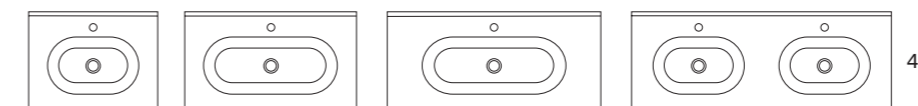

17 cm
Profundidad de seno
Bowl's depth

1,8 cm
Espesor lavabo
Basin's thickness

46 cm
Ancho poza
Bowl's width

17,4 cm
Profundidad de seno
Bowl's depth

1,6 cm
Espesor lavabo
Basin's thickness

Cerámico
Ceramic