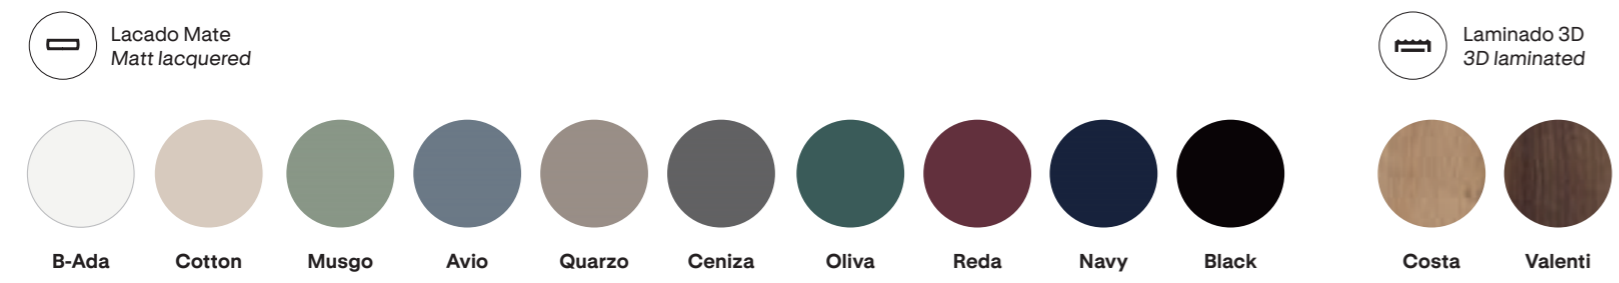

57,5

MB/VAN
Prof/Depth 45

	B-Ada	Cotton	Musgo	Avio	Quarzo	Ceniza	Oliva	Reda	Navy	Black	P. Costa	Valenti	P.	
60 2C	63992	63998	64004	64010	64016	64022	64028	64034	64040	64046	419	64052	64058	409
80 2C	63993	63999	64005	64011	64017	64023	64029	64035	64041	64047	455	64053	64059	419
100 2C	63994	64000	64006	64012	64018	64024	64030	64036	64042	64048	499	64054	64060	465
120 2C 1s	63995	64001	64007	64013	64019	64025	64031	64037	64043	64049	559	64055	64061	535
120 2C 2s	63996	64002	64008	64014	64020	64026	64032	64038	64044	64050	559	64056	64062	535

145

COL/TALL UNIT
Prof/Depth 27

	B-Ada	Cotton	Musgo	Avio	Quarzo	Ceniza	Oliva	Reda	Navy	Black	P. Costa	Valenti	P.	
35 2P	63997	64003	64009	64015	64021	64027	64033	64039	64045	64051	410	64057	64063	389

Reversible / Reversible
Interior 3 baldas / 3 shelves

- Lacado Mate / Matt lacquered
- Laminado 3D / 3D laminated
- Cajón metálico / Iron metallic drawer
- Organizador integrado / Integrated organiser
- Extracción total / Full-extraction drawer
- Soft close / Soft-close
- Lacado antibacterias / Antibacterial lacquer

Tapas / Tops

12

MDF Compatech
MDF Compatech

Fibra media densidad
hidrófuga
Medium density
fibreboard waterproof

A medida
Max 2m

COMPATECH
Prof/Depth 46

	B-Ada	Cotton	Musgo	Avio	Quarzo	Ceniza	Oliva	Reda	Navy	Black	Costa	Valenti	P.
60	62116	62124	62132	62140	62148	62156	62164	62172	62180	62188	62212	62228	109
80	62118	62126	62134	62142	62150	62158	62166	62174	62182	62190	62214	62230	135
100	62120	62128	62136	62144	62152	62160	62168	62176	62184	62192	62216	62232	175
120	62121	62129	62137	62145	62153	62161	62169	62177	62185	62193	62217	62233	199
A medida	62123	62131	62139	62147	62155	62163	62171	62179	62187	62195	62219	62235	2,1 cm/lineal

12

Pure
Pure

HPL laminado
HPL laminate

PURE
Prof/Depth 46

	Opal	Eclipse	Travertino	P.
60	62084	62108	62092	259
80	62086	62110	62094	339

	Opal	Eclipse	Travertino	P.
100	62088	62112	62096	419
120	62089	62113	62097	495
A medida	62091	62115	62099	915

A medida
Max 2m

Indique las dimensiones y el diámetro del desagüe y del grifo en milímetros.

La empresa no es responsable de la definición incorrecta de las medidas: no se aceptan devoluciones por este motivo.

Realización de taladros P. 29

Kindly provide the dimensions for the holes to be drilled (tap and drain) as per the drawing.

The company shall not accept returns in case of receiving wrong dimensions.

Drill holes P. 29