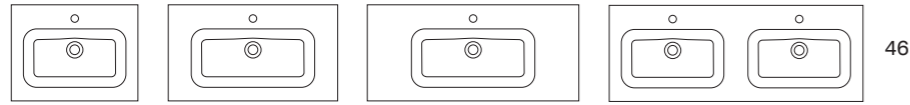

*sin grifo / no tap-hole

FLAT		P.
60	80021	82
80	80022	104
100	80077	139
120 2s.	80047	261

ADA		P.
60	83804	91
80	83805	113
100	83806	163
120 2s.	83808	276

IDEA	C/Agujero	S/Agujero	P.
60	76697	60899	91
80	76698	60900	113
100	76699	60901	163

LILA		P.
60	73517	159
80	73518	185
100	73519	219
120 2s.	73521	325

Lavabos Washbasins

14,3 cm
Profundidad de seno
Bowl's depth

1,5 cm
Espesor lavabo
Basin's thickness

48/58 cm
Ancho poza
Bowl's width

46

HASVIK	C/Agujero	S/Agujero	P.
60	81678	73634	198
80	81679	73635	229
100	81680	73636	259
120 1s.der/r (2x60)	81685	76695	335
120 1s.izq/l (2x60)	81686	76696	335
120 2s.	81684	76685	358