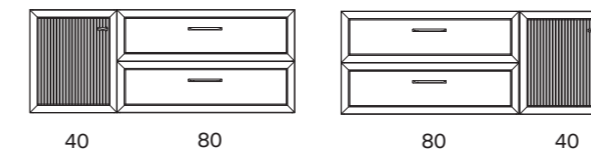

Soft close
Soft-close

Lacado antibacterias
Antibacterial lacquer

Laminado 3D
3D laminated

Composiciones de la serie Delta compatibles con nuestros lavabos Flat o Hasvik

Mb/Van cm	Lavabo cm	Compatible lavabo Flat	Compatible lavabo Hasvik
40+60	100 der	80096	81681
60+40	100 izq	80097	81682
60+60	2 senos	80047	81684
60+60	120 der	-	81685
60+60	120 izq	-	81686
80+80	2 senos	-	84540
80+80	160 izq	-	84543
80+80	160 der	-	84544
40+80	120 der	80129	84538 Poza 58cm
80+40	120 izq	80131	84537 Poza 58cm
60+80+60	1 seno cent	-	84545