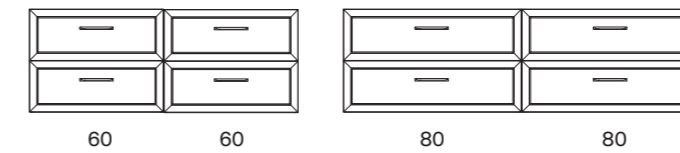

Soft close
Soft-close

Lacado antibacterias
Antibacterial lacquer

Laminado 3D
3D laminated

Composiciones de la serie Delta compatibles con nuestros lavabos Flat o Hasvik

Mb/Van cm	Lavabo cm	Compatible lavabo Flat	Compatible lavabo Hasvik
40+60	100 der	80096	81681
60+40	100 izq	80097	81682
60+60	2 senos	80047	81684
60+60	120 der	-	81685
60+60	120 izq	-	81686
80+80	2 senos	-	84540
80+80	160 izq	-	84543
80+80	160 der	-	84544
40+80	120 der	80129	84538 Poza 58cm
80+40	120 izq	80131	84537 Poza 58cm
60+80+60	1 seno cent	-	84545