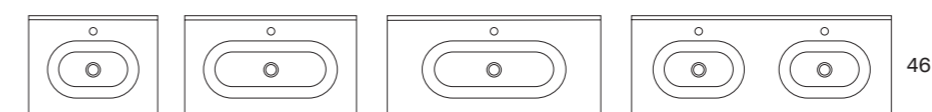

Cerámico
Ceramic

17 cm Profundidad de seno
Bowl's depth

1,8 cm Espesor lavabo
Basin's thickness

46 cm Ancho poza
Bowl's width

17,4 cm Profundidad de seno
Bowl's depth

1,6 cm Espesor lavabo
Basin's thickness