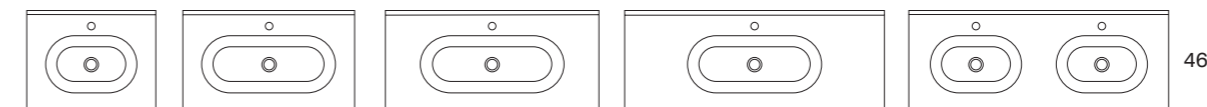

17 cm Profundidad de seno
Bowl's depth

1,8 cm Espesor lavabo
Basin's thickness

46 cm Ancho poza
Bowl's width

17,4 cm Profundidad de seno
Bowl's depth

1,6 cm Espesor lavabo
Basin's thickness

15,5 cm Profundidad de seno
Bowl's depth