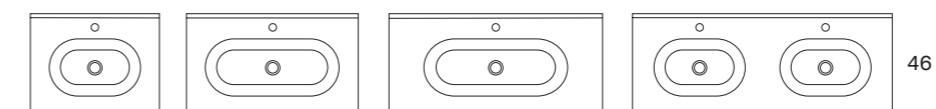

17 cm
Profundidad de seno
Bowl's depth

1,8 cm
Espesor lavabo
Basin's thickness

46 cm
Ancho poza
Bowl's width

17,4 cm
Profundidad de seno
Bowl's depth

1,6 cm
Espesor lavabo
Basin's thickness

15,5 cm
Profundidad de seno
Bowl's depth