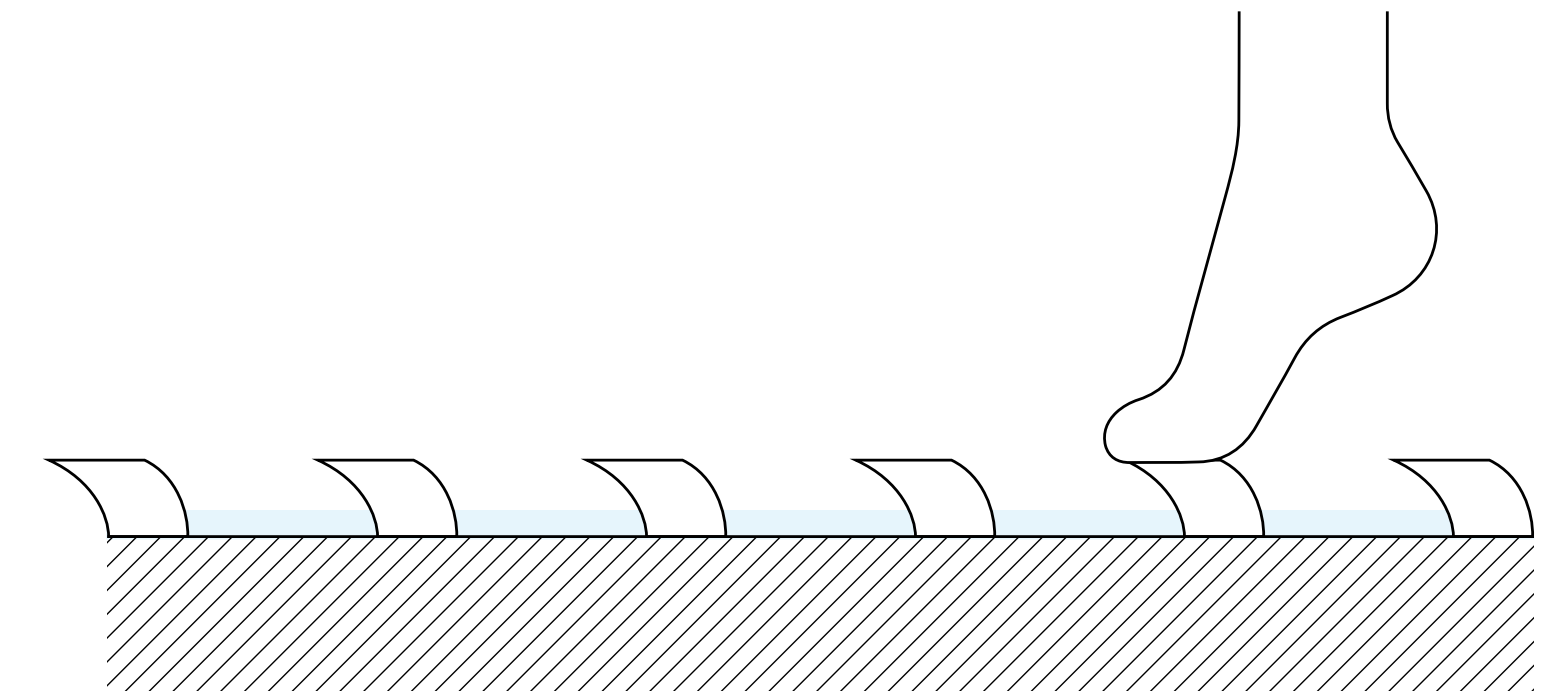

Поверхность без BetteАнтислип Sense:

**Влажная поверхность обладает меньшим сцеплением.**

Вода уменьшает статическое трение поверхности. Повышается риск поскользнуться и упасть.

Поверхность с BetteАнтислип Sense:

**Снижение проскальзывания.**

Вода может проходить через промежутки между керамическими частицами, и риск проскальзывания снижается.

**Повышенное сцепление с поверхностью**

Частицы не являются жесткими, а характеризуются динамическим поведением. Скользящие движения стопы „улавливаются“ - таким образом улучшается сцепление.