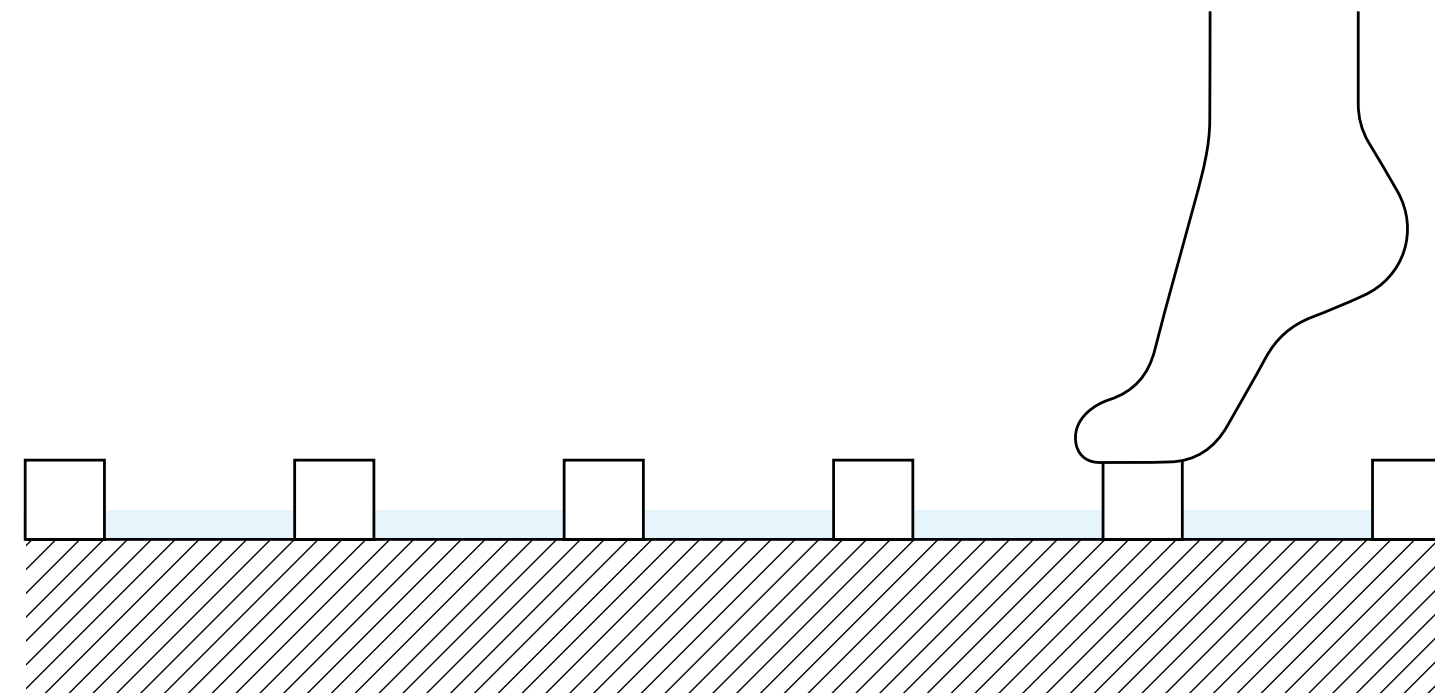

Снижение проскальзывания.

Вода может проходить через промежутки между керамическими частицами, и риск проскальзывания снижается.