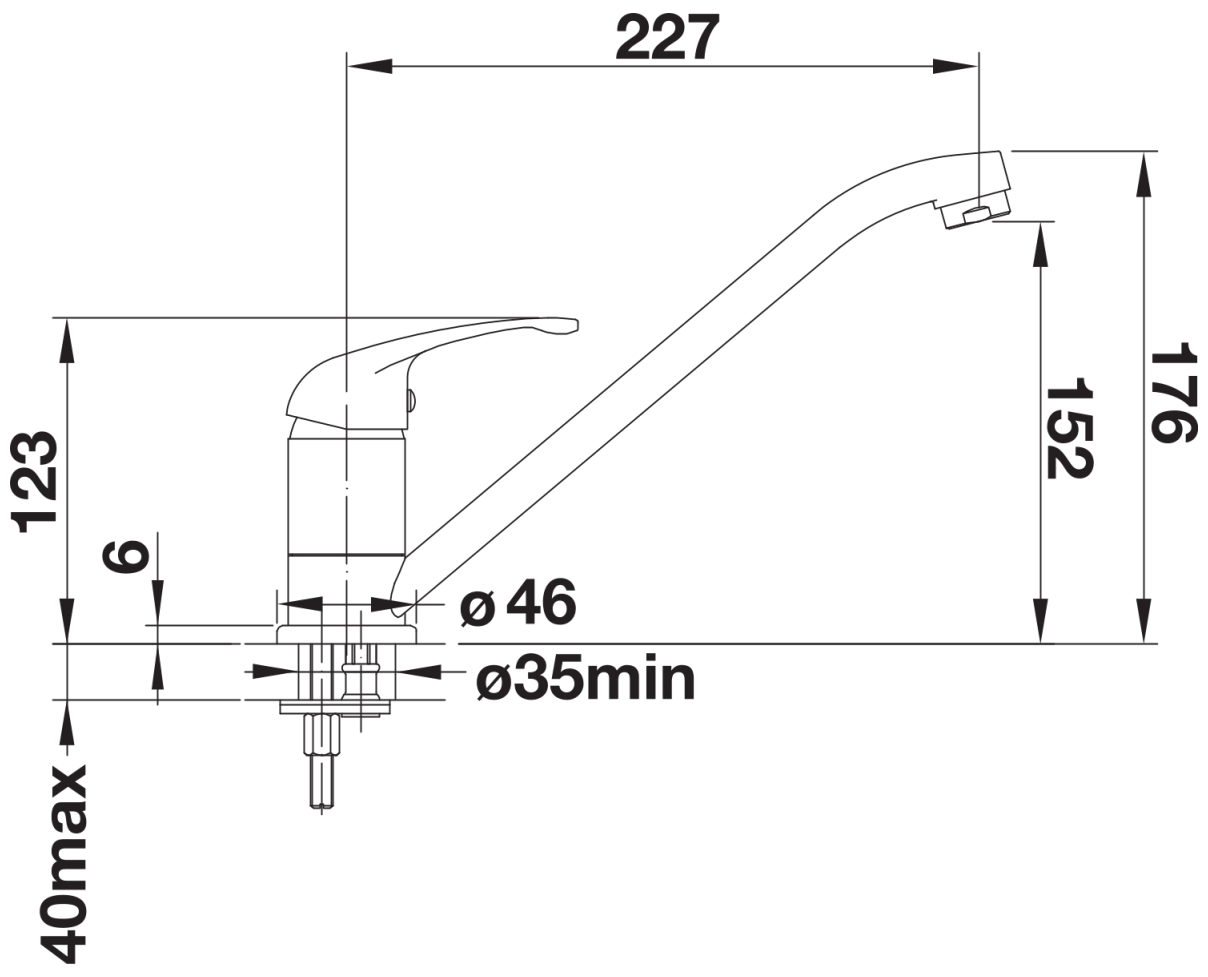

- антрацит
- темная скала
- алюметаллик
- жемчужный
- мускат
- белый
- жасмин
- шампань
- серый беж
- кофе

Цвета SILGRANIT белый

Комплектация

- Однорычажный смеситель
- Вращающийся излив
- Требуется отверстие под смеситель \varnothing 35 мм
- Керамический дисковый картридж
- Легкое подключение гибкими шлангами длиной 350 мм с гайкой $\frac{1}{2}$ "

Детали

Угол поворота

Вид сбоку