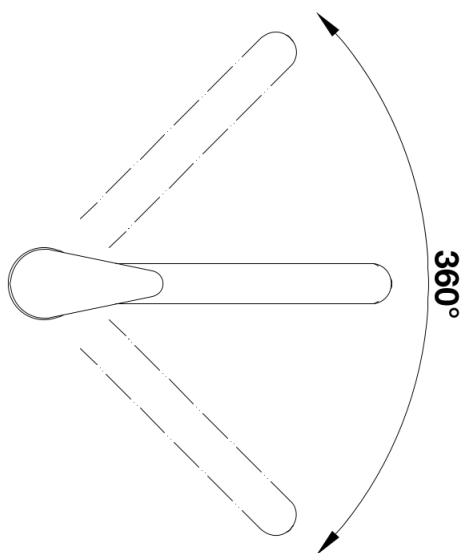

Информация о товаре DARAS

Артикул 524182

Преимущество

- Поворотный излив
- Прекрасно подходит для моек с небольшими чашами
- Прекрасное цветовое сочетание смесителей и моек из материала SILGRANIT

Цвета

Доступные цвета

- антрацит
- темная скала
- алюметаллик
- жемчужный
- мускат
- белый
- жасмин
- шампань
- серый беж
- кофе

Цвета SILGRANIT белый

Комплектация

- Однорычажный смеситель
- Вращающийся излив
- Требуется отверстие под смеситель \varnothing 35 мм
- Керамический дисковый картридж
- Легкое подключение гибкими шлангами длиной 350 мм с гайкой $\frac{1}{2}$ "

Детали

Угол поворота

Вид сбоку